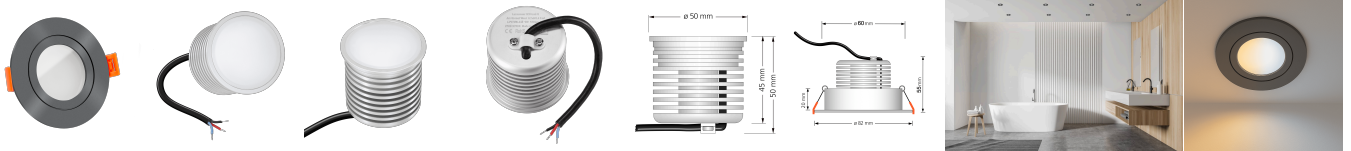

Produktinformationen

Name	24V Bad Einbaustrahler IP44 Tunable White 2700-5700K 9W & Vollspektrum CRI 98 anthrazit 120° KNX, DALI, ZIGBEE, ECHO, Loxone, GOOGLE, HUE
Artikelnummer	FRIP-AA-9W24V-120
Kategorien	Dimmbare Einbauleuchten, Innenbeleuchtung, Flache Einbauleuchten, Außenbeleuchtung, Einbauleuchten, Flache Einbauleuchten, Lichtsteuerung, DALI, KNX, Loxone, Smart Home, Einbauleuchten, Einbauleuchten für Badezimmer, Einbauleuchten

Produktfotos

Hersteller

Name	luxvenum LED GmbH
Weblink	www.luxvenum.com
Adresse	Am Kreisel West 12, 56814 Faid, Deutschland
WEEE-Reg.-Nr.:	DE 12732366

Technische Daten

Gesamtmaße	82x82x55mm
Lochausschnitt Ø	60-68mm
Spannung (V)	DC 24V (Smart Home)
Leistung (W)	9W
Glühbirnenersatz	90W
Dimmbarkeit	Ja
Abstrahlwinkel	120° Milchglas
Lichtleistung	570 Lumen
Lichtfarbtemperatur (K)	Tunable White 2700-5700K
Farbwiedergabe (CRI / Ra)	CRI/Ra 98 (Vollspektrum)
Schutzklasse (IP)	IP44
Mittlere Lebensdauer	35.000 Std.
Schwenkbar	Nein
Material	Aluminium, Glas

Sockel	ultra flach
Form	rund
Schaltzyklen	> 25.000
Anlaufzeit	< 1,00 Sek.
Zündzeit	< 0,5 Sek.
Farbe	anthrazit
Farbkonsistenz	< 6 SDCM
Energieeffizienzklasse	G
Marke / Hersteller	Luxvenum
Herstellergarantie	6 Jahre