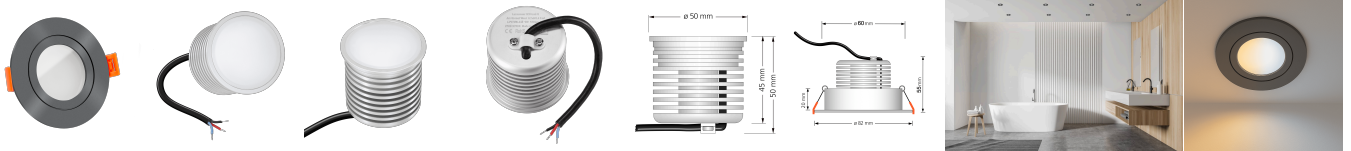

Produktinformationen

Name	24V Bad Einbaustrahler IP44 Tunable White 2700-5700K 9W & Vollspektrum CRI 98 anthrazit 120° KNX, DALI, ZIGBEE, ECHO, Loxone, GOOGLE, HUE
Artikelnummer	FRIP-AA-9W24V-120
Kategorien	Außenbeleuchtung, Innenbeleuchtung, Flache Einbauleuchten, Dimmbare Einbauleuchten, Einbauleuchten, Flache Einbauleuchten, Lichtsteuerung, DALI, KNX, Loxone, Smart Home, Einbauleuchten, Einbauleuchten für Badezimmer, Einbauleuchten

Produktfotos

Hersteller

Name	luxvenum LED GmbH
Weblink	www.luxvenum.com
Adresse	Am Kreisel West 12, 56814 Faid, Deutschland
WEEE-Reg.-Nr.:	DE 12732366

Technische Daten

Gesamtmaße	82x82x55mm
Lochausschnitt Ø	60-68mm
Spannung (V)	DC 24V (Smart Home)
Leistung (W)	9W
Glühbirnenersatz	90W
Dimmbarkeit	Ja
Abstrahlwinkel	120° Milchglas
Lichtleistung	570 Lumen
Lichtfarbtemperatur (K)	Tunable White 2700-5700K
Farbwiedergabe (CRI / Ra)	CRI/Ra 98 (Vollspektrum)
Schutzklasse (IP)	IP44
Mittlere Lebensdauer	35.000 Std.
Schwenkbar	Nein
Material	Aluminium, Glas

Sockel	ultra flach
Form	rund
Schaltzyklen	> 25.000
Anlaufzeit	< 1,00 Sek.
Zündzeit	< 0,5 Sek.
Farbe	anthrazit
Farbkonsistenz	< 6 SDCM
Energieeffizienzklasse	G
Marke / Hersteller	Luxvenum
Herstellergarantie	6 Jahre
Für Möbeleinbau geeignet	Ja