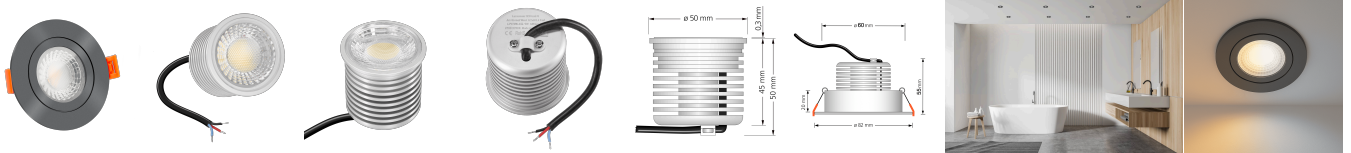

Produktinformationen

Name	24V Bad Einbaustrahler IP44 Tunable White 2700-5700K 9W & Vollspektrum CRI 98 anthrazit 60° KNX, DALI, ZIGBEE, ECHO, Loxone, GOOGLE, HUE
Artikelnummer	FRIP-AA-9W24V-60
Kategorien	Dimmbare Einbauleuchten, Innenbeleuchtung, Flache Einbauleuchten, Außenbeleuchtung, Einbauleuchten, Flache Einbauleuchten, Lichtsteuerung, DALI, KNX, Loxone, Smart Home, Einbauleuchten, Einbauleuchten für Badezimmer, Einbauleuchten

Produktfotos

Hersteller

Name	luxvenum LED GmbH
Weblink	www.luxvenum.com
Adresse	Am Kreisel West 12, 56814 Faid, Deutschland
WEEE-Reg.-Nr.:	DE 12732366

Technische Daten

Gesamtmaße	82x82x55mm
Lochausschnitt Ø	60-68mm
Spannung (V)	DC 24V (Smart Home)
Leistung (W)	9W
Glühbirnenersatz	90W
Dimmbarkeit	Ja
Abstrahlwinkel	60° Reflektor
Lichtleistung	680 Lumen
Lichtfarbtemperatur (K)	Tunable White 2700-5700K
Farbwiedergabe (CRI / Ra)	CRI/Ra 98 (Vollspektrum)
Schutzklasse (IP)	IP44
Mittlere Lebensdauer	35.000 Std.
Schwenkbar	Nein
Material	Aluminium, Glas

Sockel	ultra flach
Form	rund
Schaltzyklen	> 25.000
Anlaufzeit	< 1,00 Sek.
Zündzeit	< 0,5 Sek.
Farbe	anthrazit
Farbkonsistenz	< 6 SDCM
Energieeffizienzklasse	G
Marke / Hersteller	Luxvenum
Herstellergarantie	6 Jahre