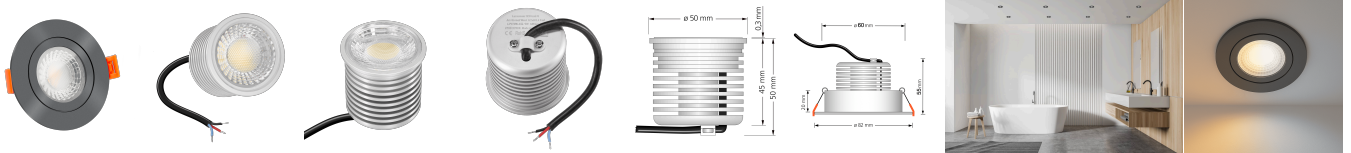

Produktinformationen

Name	24V Bad Einbaustrahler IP44 Tunable White 2700-5700K 9W & Vollspektrum CRI 98 anthrazit 60° KNX, DALI, ZIGBEE, ECHO, Loxone, GOOGLE, HUE
Artikelnummer	FRIP-AA-9W24V-60
Kategorien	Außenbeleuchtung, Innenbeleuchtung, Flache Einbauleuchten, Dimmbare Einbauleuchten, Einbauleuchten, Flache Einbauleuchten, Lichtsteuerung, DALI, KNX, Loxone, Smart Home, Einbauleuchten, Einbauleuchten für Badezimmer, Einbauleuchten

Produktfotos

Hersteller

Name	luxvenum LED GmbH
Weblink	www.luxvenum.com
Adresse	Am Kreisel West 12, 56814 Faid, Deutschland
WEEE-Reg.-Nr.:	DE 12732366

Technische Daten

Gesamtmaße	82x82x55mm
Lochausschnitt Ø	60-68mm
Spannung (V)	DC 24V (Smart Home)
Leistung (W)	9W
Glühbirnenersatz	90W
Dimmbarkeit	Ja
Abstrahlwinkel	60° Reflektor
Lichtleistung	680 Lumen
Lichtfarbtemperatur (K)	Tunable White 2700-5700K
Farbwiedergabe (CRI / Ra)	CRI/Ra 98 (Vollspektrum)
Schutzklasse (IP)	IP44
Mittlere Lebensdauer	35.000 Std.
Schwenkbar	Nein
Material	Aluminium, Glas

Sockel	ultra flach
Form	rund
Schaltzyklen	> 25.000
Anlaufzeit	< 1,00 Sek.
Zündzeit	< 0,5 Sek.
Farbe	anthrazit
Farbkonsistenz	< 6 SDCM
Energieeffizienzklasse	G
Marke / Hersteller	Luxvenum
Herstellergarantie	6 Jahre
Für Möbeleinbau geeignet	Ja