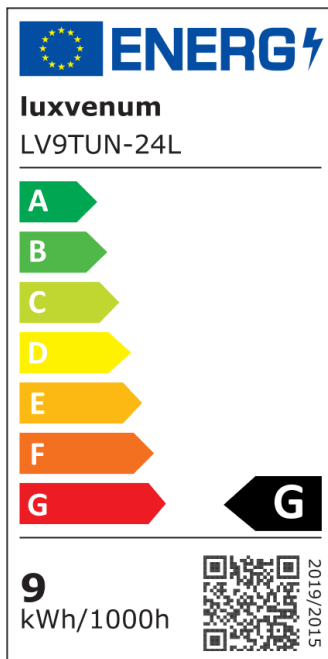

Form	rund
Schaltzyklen	> 25.000
Anlaufzeit	< 1,00 Sek.
Zündzeit	< 0,5 Sek.
Farbe	chrom-poliert
Farbkonsistenz	< 6 SDCM
Energieeffizienzklasse	G
Marke / Hersteller	Luxvenum

EU Energielabel

RoHS