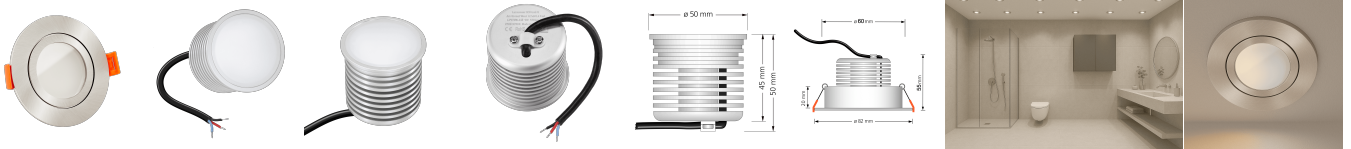

Produktinformationen

Name	24V Bad Einbaustrahler IP44 Tunable White 2700-5700K 9W & Vollspektrum CRI 98 Eisen 120° KNX, DALI, ZIGBEE, ECHO, Loxone, GOOGLE, HUE
Artikelnummer	FRIP-EE-9W24V-120
Kategorien	Außenbeleuchtung, Innenbeleuchtung, Flache Einbauleuchten, Dimmbare Einbauleuchten, Einbauleuchten, Flache Einbauleuchten, Lichtsteuerung, DALI, KNX, Loxone, Smart Home, Einbauleuchten, Einbauleuchten für Badezimmer, Einbauleuchten

Produktfotos

Hersteller

Name	luxvenum LED GmbH
Weblink	www.luxvenum.com
Adresse	Am Kreisel West 12, 56814 Faid, Deutschland
WEEE-Reg.-Nr.:	DE 12732366

Technische Daten

Gesamtmaße	82x82x55mm
Lochausschnitt Ø	60-68mm
Spannung (V)	DC 24V (Smart Home)
Leistung (W)	9W
Glühbirnenersatz	90W
Dimmbarkeit	Ja
Abstrahlwinkel	120° Milchglas
Lichtleistung	570 Lumen
Lichtfarbtemperatur (K)	Tunable White 2700-5700K
Farbwiedergabe (CRI / Ra)	CRI/Ra 98 (Vollspektrum)
Schutzklasse (IP)	IP44
Mittlere Lebensdauer	35.000 Std.
Schwenkbar	Nein
Material	Aluminium, Glas

Sockel	ultra flach
Form	rund
Schaltzyklen	> 25.000
Anlaufzeit	< 1,00 Sek.
Zündzeit	< 0,5 Sek.
Farbe	Eisen-gebürstet
Farbkonsistenz	< 6 SDCM
Energieeffizienzklasse	G
Marke / Hersteller	Luxvenum
Herstellergarantie	6 Jahre
Für Möbeleinbau geeignet	Ja