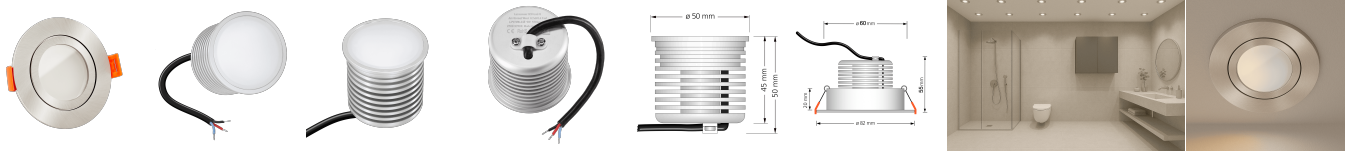

Produktinformationen

Name	24V Bad Einbaustrahler IP44 | Tunable White 2700-5700K | 9W & Vollspektrum CRI 98 | Eisen | 120° | KNX, DALI, ZIGBEE, ECHO, Loxone, GOOGLE, HUE
Artikelnummer	FRIP-EE-9W24V-120
Kategorien	Außenbeleuchtung, Innenbeleuchtung, Flache Einbauleuchten, Dimmbare Einbauleuchten, Einbauleuchten, Flache Einbauleuchten, Lichtsteuerung, DALI, KNX, Loxone, Smart Home, Einbauleuchten, Einbauleuchten für Badezimmer, Einbauleuchten

Produktfotos

Hersteller

Name	luxvenum LED GmbH
Weblink	www.luxvenum.com
Adresse	Am Kreisel West 12, 56814 Faid, Deutschland
WEEE-Reg.-Nr.:	DE 12732366

Technische Daten

Gesamtmaße	82x82x55mm
Lochausschnitt Ø	60-68mm
Spannung (V)	DC 24V (Smart Home)
Leistung (W)	9W
Glühbirnenersatz	90W
Dimmbarkeit	Ja
Abstrahlwinkel	120° Milchglas
Lichtleistung	570 Lumen
Lichtfarbtemperatur (K)	Tunable White 2700-5700K
Farbwiedergabe (CRI / Ra)	CRI/Ra 98 (Vollspektrum)
Schutzklasse (IP)	IP44
Mittlere Lebensdauer	35.000 Std.
Schwenkbar	Nein
Material	Aluminium, Glas