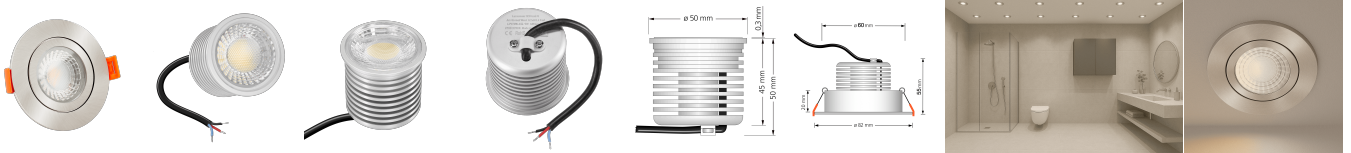

Produktinformationen

Name	24V Bad Einbaustrahler IP44 Tunable White 2700-5700K 9W & Vollspektrum CRI 98 Eisen 60° KNX, DALI, ZIGBEE, ECHO, Loxone, GOOGLE, HUE
Artikelnummer	FRIP-EE-9W24V-60
Kategorien	Außenbeleuchtung, Innenbeleuchtung, Flache Einbauleuchten, Dimmbare Einbauleuchten, Einbauleuchten, Flache Einbauleuchten, Lichtsteuerung, DALI, KNX, Loxone, Smart Home, Einbauleuchten, Einbauleuchten für Badezimmer, Einbauleuchten

Produktfotos

Hersteller

Name	luxvenum LED GmbH
Weblink	www.luxvenum.com
Adresse	Am Kreisel West 12, 56814 Faid, Deutschland
WEEE-Reg.-Nr.:	DE 12732366

Technische Daten

Gesamtmaße	82x82x55mm
Lochausschnitt Ø	60-68mm
Spannung (V)	DC 24V (Smart Home)
Leistung (W)	9W
Glühbirnenersatz	90W
Dimmbarkeit	Ja
Abstrahlwinkel	60° Reflektor
Lichtleistung	680 Lumen
Lichtfarbtemperatur (K)	Tunable White 2700-5700K
Farbwiedergabe (CRI / Ra)	CRI/Ra 98 (Vollspektrum)
Schutzklasse (IP)	IP44
Mittlere Lebensdauer	35.000 Std.
Schwenkbar	Nein
Material	Aluminium, Glas

Sockel	ultra flach
Form	rund
Schaltzyklen	> 25.000
Anlaufzeit	< 1,00 Sek.
Zündzeit	< 0,5 Sek.
Farbe	Eisen-gebürstet
Farbkonsistenz	< 6 SDCM
Energieeffizienzklasse	G
Marke / Hersteller	Luxvenum
Herstellergarantie	6 Jahre
Für Möbeleinbau geeignet	Ja