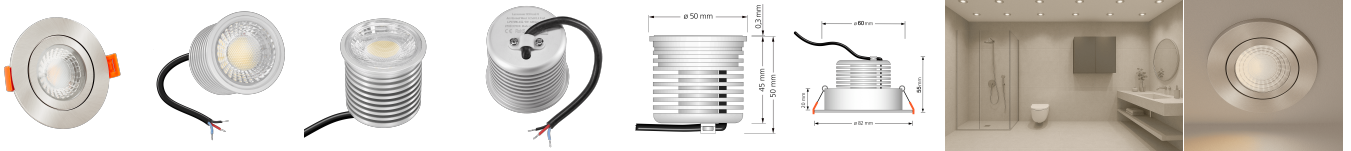

Produktinformationen

Name	24V Bad Einbaustrahler IP44 Tunable White 2700-5700K 9W & Vollspektrum CRI 98 Eisen 60° KNX, DALI, ZIGBEE, ECHO, Loxone, GOOGLE, HUE
Artikelnummer	FRIP-EE-9W24V-60
Kategorien	Dimmbare Einbauleuchten, Innenbeleuchtung, Flache Einbauleuchten, Außenbeleuchtung, Einbauleuchten, Flache Einbauleuchten, Lichtsteuerung, DALI, KNX, Loxone, Smart Home, Einbauleuchten, Einbauleuchten für Badezimmer, Einbauleuchten

Produktfotos

Hersteller

Name	luxvenum LED GmbH
Weblink	www.luxvenum.com
Adresse	Am Kreisel West 12, 56814 Faid, Deutschland
WEEE-Reg.-Nr.:	DE 12732366

Technische Daten

Gesamtmaße	82x82x55mm
Lochausschnitt Ø	60-68mm
Spannung (V)	DC 24V (Smart Home)
Leistung (W)	9W
Glühbirnenersatz	90W
Dimmbarkeit	Ja
Abstrahlwinkel	60° Reflektor
Lichtleistung	680 Lumen
Lichtfarbtemperatur (K)	Tunable White 2700-5700K
Farbwiedergabe (CRI / Ra)	CRI/Ra 98 (Vollspektrum)
Schutzklasse (IP)	IP44
Mittlere Lebensdauer	35.000 Std.
Schwenkbar	Nein
Material	Aluminium, Glas

Sockel	ultra flach
Form	rund
Schaltzyklen	> 25.000
Anlaufzeit	< 1,00 Sek.
Zündzeit	< 0,5 Sek.
Farbe	Eisen-gebürstet
Farbkonsistenz	< 6 SDCM
Energieeffizienzklasse	G
Marke / Hersteller	Luxvenum
Herstellergarantie	6 Jahre