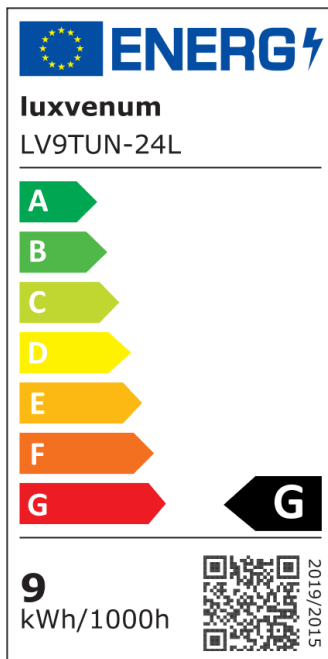

Produktinformationen

Name	24V Bad Einbaustrahler IP44 Tunable White 2700-5700K 9W & Vollspektrum CRI 98 matt 60° KNX, DALI, ZIGBEE, ECHO, Loxone, GOOGLE, HUE
Artikelnummer	FRIP-MM-9W24V-60
Kategorien	Forma Aqua matt-geschliffen, Classic-Line, Bad- & Außeneinbauleuchten

Produktfotos

Hersteller

Name	luxvenum LED GmbH
Weblink	www.luxvenum.com
Adresse	Am Kreisel West 12, 56814 Faid, Deutschland
WEEE-Reg.-Nr.:	DE 12732366

Technische Daten

Gesamtmaße	82x82x55mm
Lochausschnitt Ø	60-68mm
Spannung	DC 24V (Smart Home)
Leistung	9W
Glühbirnenersatz	90W
Dimmbarkeit	Ja
Abstrahlwinkel	60° Reflektor
Lichtleistung	680 Lumen
Lichtfarbtemperatur	Tunable White 2700-5700K
Farbwiedergabe	CRI/Ra 98 (Vollspektrum)
Schutzklasse	IP44
Mittlere Lebensdauer	35.000 Std.
Schwenkbar	Nein
Material	Aluminium, Glas
Sockel	ultra flach

Form	rund
Schaltzyklen	> 25.000
Anlaufzeit	< 1,00 Sek.
Zündzeit	< 0,5 Sek.
Farbe	matt-geschliffen
Farbkonsistenz	< 6 SDCM
Energieeffizienzklasse	G
Marke / Hersteller	Luxvenum

EU Energielabel

RoHS