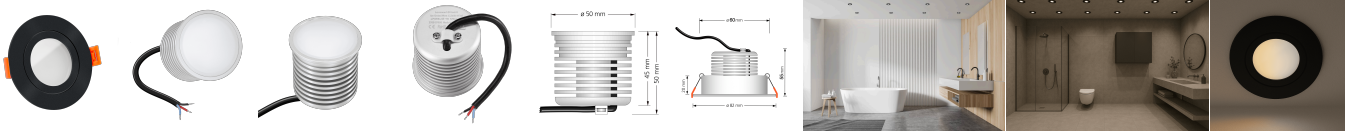

Produktinformationen

Name	24V Bad Einbaustrahler IP44 | Tunable White 2700-5700K | 9W & Vollspektrum CRI 98 | schwarz | 120° | KNX, DALI, ZIGBEE, ECHO, Loxone, GOOGLE, HUE
Artikelnummer	FRIP-SS-9W24V-120
Kategorien	Außenbeleuchtung, Innenbeleuchtung, Flache Einbauleuchten, Dimmbare Einbauleuchten, Einbauleuchten, Flache Einbauleuchten, Lichtsteuerung, DALI, KNX, Loxone, Smart Home, Einbauleuchten, Einbauleuchten für Badezimmer, Einbauleuchten

Produktfotos

Hersteller

Name	luxvenum LED GmbH
Weblink	www.luxvenum.com
Adresse	Am Kreisel West 12, 56814 Faid, Deutschland
WEEE-Reg.-Nr.:	DE 12732366

Technische Daten

Gesamtmaße	82x82x55mm
Lochausschnitt Ø	60-68mm
Spannung (V)	DC 24V (Smart Home)
Leistung (W)	9W
Glühbirnenersatz	90W
Dimmbarkeit	Ja
Abstrahlwinkel	120° Milchglas
Lichtleistung	570 Lumen
Lichtfarbtemperatur (K)	Tunable White 2700-5700K
Farbwiedergabe (CRI / Ra)	CRI/Ra 98 (Vollspektrum)
Schutzklasse (IP)	IP44
Mittlere Lebensdauer	35.000 Std.
Schwenkbar	Nein
Material	Aluminium, Glas