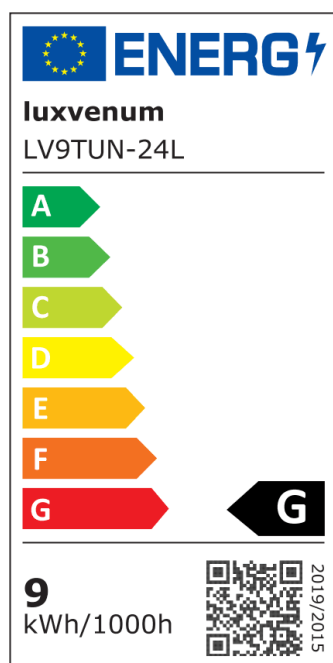

Material	Aluminium, Glas
Sockel	ultra flach
Form	rund
Schaltzyklen	> 25.000
Anlaufzeit	< 1,00 Sek.
Zündzeit	< 0,5 Sek.
Farbe	schwarz
Farbkonsistenz	< 6 SDCM
Energieeffizienzklasse	G
Marke / Hersteller	Luxvenum
Herstellergarantie	6 Jahre

EU Energielabel

RoHS