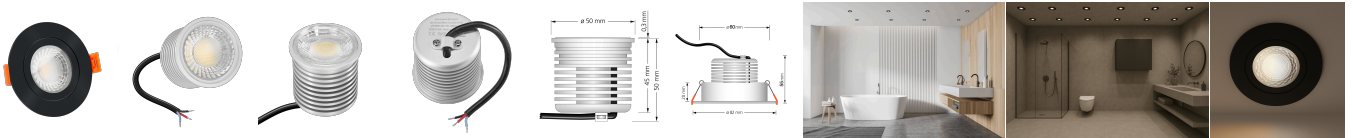

Produktinformationen

Name	24V Bad Einbaustrahler IP44 Tunable White 2700-5700K 9W & Vollspektrum CRI 98 schwarz 60° KNX, DALI, ZIGBEE, ECHO, Loxone, GOOGLE, HUE
Artikelnummer	FRIP-SS-9W24V-60
Kategorien	Dimmbare Einbauleuchten, Innenbeleuchtung, Flache Einbauleuchten, Außenbeleuchtung, Einbauleuchten, Flache Einbauleuchten, Lichtsteuerung, DALI, KNX, Loxone, Smart Home, Einbauleuchten, Einbauleuchten für Badezimmer, Einbauleuchten

Produktfotos

Hersteller

Name	luxvenum LED GmbH
Weblink	www.luxvenum.com
Adresse	Am Kreisel West 12, 56814 Faid, Deutschland
WEEE-Reg.-Nr.:	DE 12732366

Technische Daten

Gesamtmaße	82x82x55mm
Lochdurchschnitt Ø	60-68mm
Spannung (V)	DC 24V (Smart Home)
Leistung (W)	9W
Glühbirnenersatz	90W
Dimmbarkeit	Ja
Abstrahlwinkel	60° Reflektor
Lichtleistung	680 Lumen
Lichtfarbtemperatur (K)	Tunable White 2700-5700K
Farbwiedergabe (CRI / Ra)	CRI/Ra 98 (Vollspektrum)
Schutzklasse (IP)	IP44
Mittlere Lebensdauer	35.000 Std.
Schwenkbar	Nein
Material	Aluminium, Glas

Sockel	ultra flach
Form	rund
Schaltzyklen	> 25.000
Anlaufzeit	< 1,00 Sek.
Zündzeit	< 0,5 Sek.
Farbe	schwarz
Farbkonsistenz	< 6 SDCM
Energieeffizienzklasse	G
Marke / Hersteller	Luxvenum
Herstellergarantie	6 Jahre