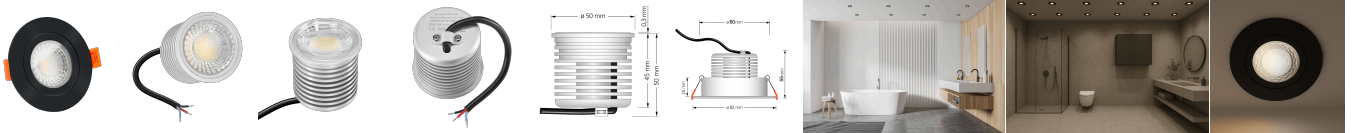

Produktinformationen

Name	24V Bad Einbaustrahler IP44 Tunable White 2700-5700K 9W & Vollspektrum CRI 98 schwarz 60° KNX, DALI, ZIGBEE, ECHO, Loxone, GOOGLE, HUE
Artikelnummer	FRIP-SS-9W24V-60
Kategorien	Außenbeleuchtung, Innenbeleuchtung, Flache Einbauleuchten, Dimmbare Einbauleuchten, Einbauleuchten, Flache Einbauleuchten, Lichtsteuerung, DALI, KNX, Loxone, Smart Home, Einbauleuchten, Einbauleuchten für Badezimmer, Einbauleuchten

Produktfotos

Hersteller

Name	luxvenum LED GmbH
Weblink	www.luxvenum.com
Adresse	Am Kreisel West 12, 56814 Faid, Deutschland
WEEE-Reg.-Nr.:	DE 12732366

Technische Daten

Gesamtmaße	82x82x55mm
Lochausschnitt Ø	60-68mm
Spannung (V)	DC 24V (Smart Home)
Leistung (W)	9W
Glühbirnenersatz	90W
Dimmbarkeit	Ja
Abstrahlwinkel	60° Reflektor
Lichtleistung	680 Lumen
Lichtfarbtemperatur (K)	Tunable White 2700-5700K
Farbwiedergabe (CRI / Ra)	CRI/Ra 98 (Vollspektrum)
Schutzklasse (IP)	IP44
Mittlere Lebensdauer	35.000 Std.
Schwenkbar	Nein
Material	Aluminium, Glas

Sockel	ultra flach
Form	rund
Schaltzyklen	> 25.000
Anlaufzeit	< 1,00 Sek.
Zündzeit	< 0,5 Sek.
Farbe	schwarz
Farbkonsistenz	< 6 SDCM
Energieeffizienzklasse	G
Marke / Hersteller	Luxvenum
Herstellergarantie	6 Jahre
Für Möbeleinbau geeignet	Ja