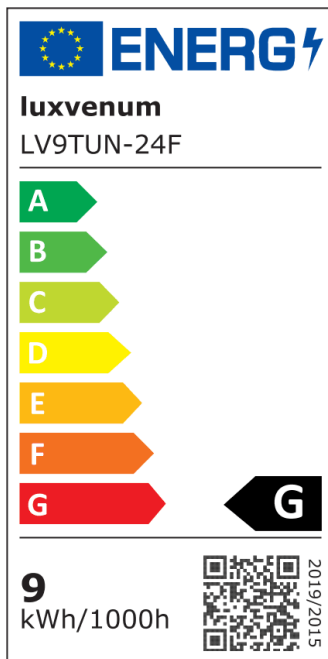

Form	rund
Schaltzyklen	> 25.000
Anlaufzeit	< 1,00 Sek.
Zündzeit	< 0,5 Sek.
Farbe	silber-gebürstet
Farbkonsistenz	< 6 SDCM
Energieeffizienzklasse	G
Marke / Hersteller	Luxvenum

EU Energielabel

RoHS