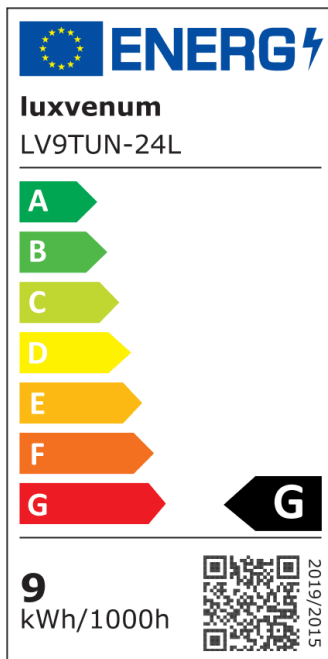

Produktdatenblatt

luxvenum

Produktinformationen

Name	24V Bad Einbaustrahler IP44 Tunable White 2700-5700K 9W & Vollspektrum CRI 98 silber-gebürstet 60° KNX, DALI, ZIGBEE, ECHO, Loxone, GOOGLE, HUE
Artikelnummer	FRIP-BRUBRU-9W24V-60
Kategorien	Forma Aqua silber-gebürstet, Classic-Line, Bad- & Außeneinbauleuchten

Produktfotos

Hersteller

Name	luxvenum LED GmbH
Weblink	www.luxvenum.com
Adresse	Am Kreisel West 12, 56814 Faid, Deutschland
WEEE-Reg.-Nr.:	DE 12732366

Technische Daten

Gesamtmaße	82x82x55mm
Lochausschnitt Ø	60-68mm
Spannung	DC 24V (Smart Home)
Leistung	9W
Glühbirnenersatz	90W
Dimmbarkeit	Ja
Abstrahlwinkel	60° Reflektor
Lichtleistung	680 Lumen
Lichtfarbtemperatur	Tunable White 2700-5700K
Farbwiedergabe	CRI/Ra 98 (Vollspektrum)
Schutzklasse	IP44
Mittlere Lebensdauer	35.000 Std.
Schwenkbar	Nein
Material	Aluminium, Glas
Sockel	ultra flach

Form	rund
Schaltzyklen	> 25.000
Anlaufzeit	< 1,00 Sek.
Zündzeit	< 0,5 Sek.
Farbe	silber-gebürstet
Farbkonsistenz	< 6 SDCM
Energieeffizienzklasse	G
Marke / Hersteller	Luxvenum

EU Energielabel

RoHS