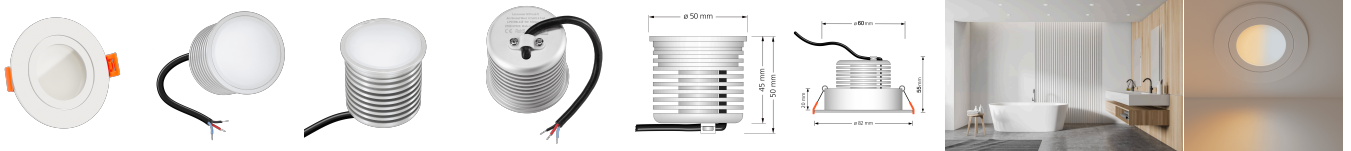

Produktinformationen

Name	24V Bad Einbaustrahler IP44 Tunable White 2700-5700K 9W & Vollspektrum CRI 98 weiß 120° KNX, DALI, ZIGBEE, ECHO, Loxone, GOOGLE, HUE
Artikelnummer	FRIP-WW-9W24V-120
Kategorien	Dimmbare Einbauleuchten, Innenbeleuchtung, Flache Einbauleuchten, Außenbeleuchtung, Einbauleuchten, Flache Einbauleuchten, Lichtsteuerung, DALI, KNX, Loxone, Smart Home, Einbauleuchten, Einbauleuchten für Badezimmer, Einbauleuchten

Produktfotos

Hersteller

Name	luxvenum LED GmbH
Weblink	www.luxvenum.com
Adresse	Am Kreisel West 12, 56814 Faid, Deutschland
WEEE-Reg.-Nr.:	DE 12732366

Technische Daten

Gesamtmaße	82x82x55mm
Lochausschnitt Ø	60-68mm
Spannung (V)	DC 24V (Smart Home)
Leistung (W)	9W
Glühbirnenersatz	90W
Dimmbarkeit	Ja
Abstrahlwinkel	120° Milchglas
Lichtleistung	570 Lumen
Lichtfarbtemperatur (K)	Tunable White 2700-5700K
Farbwiedergabe (CRI / Ra)	CRI/Ra 98 (Vollspektrum)
Schutzklasse (IP)	IP44
Mittlere Lebensdauer	35.000 Std.
Schwenkbar	Nein
Material	Aluminium, Glas

Sockel	ultra flach
Form	rund
Schaltzyklen	> 25.000
Anlaufzeit	< 1,00 Sek.
Zündzeit	< 0,5 Sek.
Farbe	weiß
Farbkonsistenz	< 6 SDCM
Energieeffizienzklasse	G
Marke / Hersteller	Luxvenum
Herstellergarantie	6 Jahre