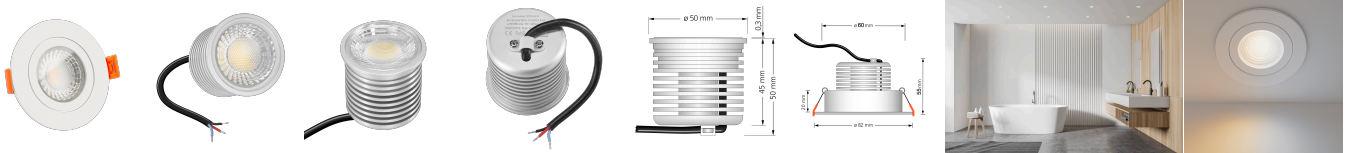

Produktinformationen

Name	24V Bad Einbaustrahler IP44 Tunable White 2700-5700K 9W & Vollspektrum CRI 98 weiß 60° KNX, DALI, ZIGBEE, ECHO, Loxone, GOOGLE, HUE
Artikelnummer	FRIP-WW-9W24V-60
Kategorien	Dimmbare Einbauleuchten, Innenbeleuchtung, Flache Einbauleuchten, Außenbeleuchtung, Einbauleuchten, Flache Einbauleuchten, Lichtsteuerung, DALI, KNX, Loxone, Smart Home, Einbauleuchten, Einbauleuchten für Badezimmer, Einbauleuchten

Produktfotos

Hersteller

Name	luxvenum LED GmbH
Weblink	www.luxvenum.com
Adresse	Am Kreisel West 12, 56814 Faid, Deutschland
WEEE-Reg.-Nr.:	DE 12732366

Technische Daten

Gesamtmaße	82x82x55mm
Lochausschnitt Ø	60-68mm
Spannung (V)	DC 24V (Smart Home)
Leistung (W)	9W
Glühbirnenersatz	90W
Dimmbarkeit	Ja
Abstrahlwinkel	60° Reflektor
Lichtleistung	680 Lumen
Lichtfarbtemperatur (K)	Tunable White 2700-5700K
Farbwiedergabe (CRI / Ra)	CRI/Ra 98 (Vollspektrum)
Schutzklasse (IP)	IP44
Mittlere Lebensdauer	35.000 Std.
Schwenkbar	Nein
Material	Aluminium, Glas

Sockel	ultra flach
Form	rund
Schaltzyklen	> 25.000
Anlaufzeit	< 1,00 Sek.
Zündzeit	< 0,5 Sek.
Farbe	weiß
Farbkonsistenz	< 6 SDCM
Energieeffizienzklasse	G
Marke / Hersteller	Luxvenum
Herstellergarantie	6 Jahre