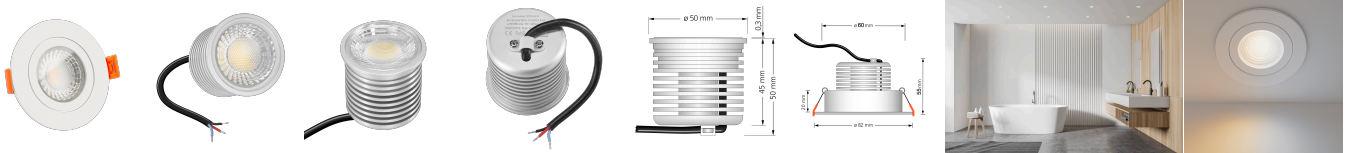

Produktinformationen

Name	24V Bad Einbaustrahler IP44 | Tunable White 2700-5700K | 9W & Vollspektrum CRI 98 | weiß | 60° | KNX, DALI, ZIGBEE, ECHO, Loxone, GOOGLE, HUE
Artikelnummer	FRIP-WW-9W24V-60
Kategorien	Außenbeleuchtung, Innenbeleuchtung, Flache Einbauleuchten, Dimmbare Einbauleuchten, Einbauleuchten, Flache Einbauleuchten, Lichtsteuerung, DALI, KNX, Loxone, Smart Home, Einbauleuchten, Einbauleuchten für Badezimmer, Einbauleuchten

Produktfotos

Hersteller

Name	luxvenum LED GmbH
Weblink	www.luxvenum.com
Adresse	Am Kreisel West 12, 56814 Faid, Deutschland
WEEE-Reg.-Nr.:	DE 12732366

Technische Daten

Gesamtmaße	82x82x55mm
Lochausschnitt Ø	60-68mm
Spannung (V)	DC 24V (Smart Home)
Leistung (W)	9W
Glühbirnenersatz	90W
Dimmbarkeit	Ja
Abstrahlwinkel	60° Reflektor
Lichtleistung	680 Lumen
Lichtfarbtemperatur (K)	Tunable White 2700-5700K
Farbwiedergabe (CRI / Ra)	CRI/Ra 98 (Vollspektrum)
Schutzklasse (IP)	IP44
Mittlere Lebensdauer	35.000 Std.
Schwenkbar	Nein
Material	Aluminium, Glas