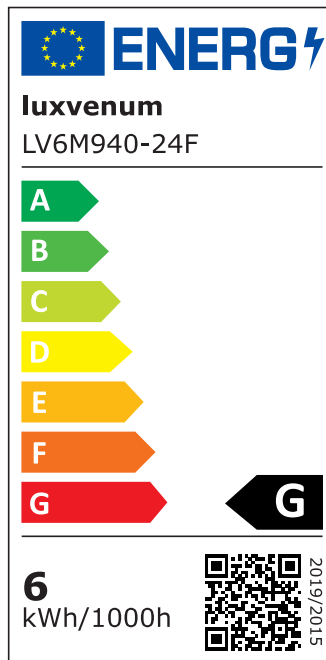

## Produktinformationen

Name	24V Bad LED-Einbaustrahler Diamond   25mm & 6W   120° & IP44   KNX, DALI, ZIGBEE, ECHO, CASAMBI, Loxone, 1-10V, HUE
Artikelnummer	FRIP-Diamond-6W24V-120
Kategorien	Innenbeleuchtung, Flache Einbauleuchten, Dimmbare Einbauleuchten, Außenbeleuchtung, Einbauleuchten, Flache Einbauleuchten, Lichtsteuerung, DALI, KNX, Loxone, Smart Home, Einbauleuchten, Einbauleuchten für Badezimmer, Einbauleuchten

## Technische Daten

Gesamtmaße	82x82x25mm
Lochausschnitt Ø	60-68mm
Spannung (V)	DC 24V (Smart Home)
Leistung (W)	6W
Glühbirnenersatz	70W
Dimmbarkeit	Ja
Abstrahlwinkel	120° Milchglas
Lichtleistung	2700K → 350 Lumen, 3000K → 360 Lumen, 4000K → 390 Lumen
Lichtfarbtemperatur (K)	2700K, 3000K, 4000K
Farbwiedergabe (CRI / Ra)	CRI/Ra 90
Schutzklasse (IP)	IP44
Mittlere Lebensdauer	35.000 Std.

Schwenkbar	Nein
Material	Aluminium, Glas
Sockel	ultra flach
Form	rund
Schaltzyklen	> 15.000
Anlaufzeit	< 1,00 Sek.
Zündzeit	< 0,5 Sek.
Farbe	anthrazit, schwarz, weiß
Farbe / Kristalle	anthrazit / klare Kristalle, anthrazit / schwarze Kristalle, schwarz / klare Kristalle, schwarz / schwarze Kristalle, weiß / klare Kristalle, weiß / schwarze Kristalle
Farbkonsistenz	< 6 SDCM
Energieeffizienzklasse	G
Marke / Hersteller	Luxvenum

## EU Energielabels

2700K-Leuchtmittel

3000K-Leuchtmittel

4000K-Leuchtmittel

RoHS