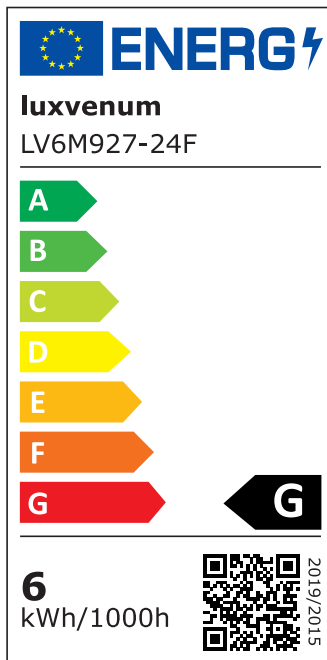

Schwenkbar	Nein
Material	Aluminium, Glas
Sockel	ultra flach
Form	rund
Schaltzyklen	> 15.000
Anlaufzeit	< 1,00 Sek.
Zündzeit	< 0,5 Sek.
Farbe	anthrazit, schwarz, weiß
Farbe / Kristalle	anthrazit / klare Kristalle, anthrazit / schwarze Kristalle, schwarz / klare Kristalle, schwarz / schwarze Kristalle, weiß / klare Kristalle, weiß / schwarze Kristalle
Farbkonsistenz	< 6 SDCM
Energieeffizienzklasse	G
Marke / Hersteller	Luxvenum

EU Energielabels

2700K-Leuchtmittel