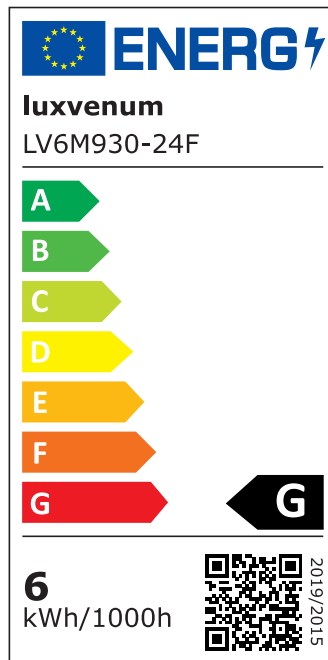

## Produktinformationen

Name	24V Bad LED-Einbaustrahler Diamond   25mm & 6W   120° & IP44   KNX, DALI, ZIGBEE, ECHO, CASAMBI, Loxone, 1-10V, HUE
Artikelnummer	FRIP-Diamond-6W24V-120
Kategorien	Innenbeleuchtung, Flache Einbauleuchten, Dimmbare Einbauleuchten, Außenbeleuchtung, Einbauleuchten, Flache Einbauleuchten, Lichtsteuerung, DALI, KNX, Loxone, Smart Home, Einbauleuchten, Einbauleuchten für Badezimmer, Einbauleuchten

## Technische Daten

Gesamtmaße	82x82x25mm
Lochausschnitt Ø	60-68mm
Spannung (V)	DC 24V (Smart Home)
Leistung (W)	6W
Glühbirnenersatz	70W
Dimmbarkeit	Ja
Abstrahlwinkel	120° Milchglas
Lichtleistung	2700K → 350 Lumen, 3000K → 360 Lumen, 4000K → 390 Lumen
Lichtfarbtemperatur (K)	2700K, 3000K, 4000K
Farbwiedergabe (CRI / Ra)	CRI/Ra 90
Schutzklasse (IP)	IP44
Mittlere Lebensdauer	35.000 Std.

Schwenkbar	Nein
Material	Aluminium, Glas
Sockel	ultra flach
Form	rund
Schaltzyklen	> 15.000
Anlaufzeit	< 1,00 Sek.
Zündzeit	< 0,5 Sek.
Farbe	anthrazit, schwarz, weiß
Farbe / Kristalle	anthrazit / klare Kristalle, anthrazit / schwarze Kristalle, schwarz / klare Kristalle, schwarz / schwarze Kristalle, weiß / klare Kristalle, weiß / schwarze Kristalle
Farbkonsistenz	< 6 SDCM
Energieeffizienzklasse	G
Marke / Hersteller	Luxvenum

## EU Energielabels

2700K-Leuchtmittel

3000K-Leuchtmittel

4000K-Leuchtmittel

RoHS