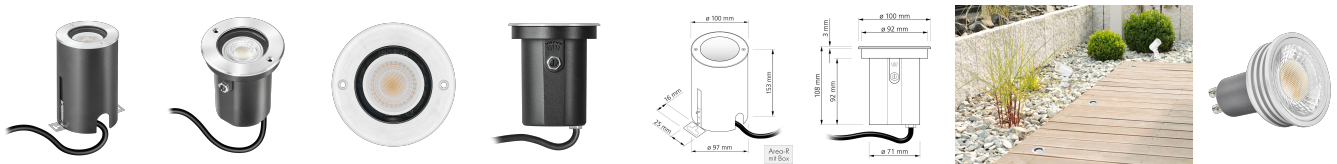

Produktdatenblatt

Produktinformationen

Name	24V Bodeneinbauleuchte Area IP67 & 6W dimmbar & 90 CRI 60° Reflektor & schwenkbar Edelstahl rund eckig DALI, KNX, Loxone, usw. + Betondose
Artikelnummer	AreaB-RST-24V
Kategorien	Außenbeleuchtung, Lichtsteuerung, DALI, KNX, Loxone, Bodenleuchten, Bodeneinbauleuchten

Produktfotos

Hersteller

Name	luxvenum LED GmbH
Weblink	www.luxvenum.com
Adresse	Am Kreisel West 12, 56814 Faid, Deutschland
WEEE-Reg.-Nr.:	DE 12732366

Technische Daten

Gesamtmaße	153 x 100 x 100 mm
Spannung (V)	DC 24V (Smart Home)
Leistung (W)	6W
Glühbirnenersatz	80W
Dimmbarkeit	Ja
Abstrahlwinkel	60° Reflektor
Lichtleistung	2700K → 440 Lumen, 3000K → 460 Lumen, 4000K → 490 Lumen
Lichtfarbtemperatur (K)	2700K, 3000K, 4000K
Farbwiedergabe (CRI / Ra)	CRI/Ra 90
Schutzklasse (IP)	IP67
Mittlere Lebensdauer	35.000 Std.
Schwenkbar	Ja
Material	Aluminium, Edelstahl
Sockel	GU10
Schaltzyklen	> 15.000

Anlaufzeit	< 1,00 Sek.
Zündzeit	< 0,5 Sek.
Farbe	silber-gebürstet
Form	rund
Farbkonsistenz	< 6 SDCM
Energieeffizienzklasse	F, G
Marke / Hersteller	Luxvenum
Herstellergarantie	6 Jahre

EU Energielabels