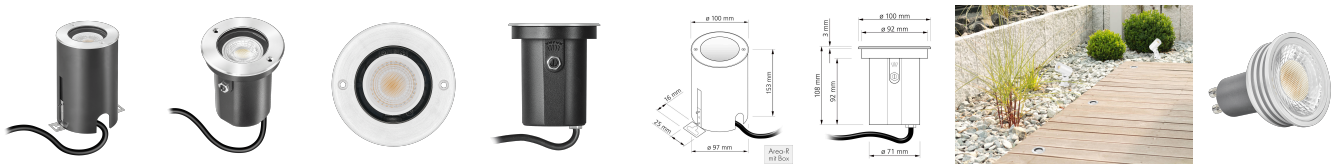

Produktdatenblatt

Produktinformationen

Name	24V Bodeneinbauleuchte Area | IP67 & 6W | dimmbar & 90 CRI | 60° Reflektor & schwenkbar | Edelstahl rund | DALI, KNX, Loxone, usw. + Betondose
Artikelnummer	AreaB-RST-24V
Kategorien	Außenbeleuchtung, Lichtsteuerung, DALI, KNX, Loxone, Bodeneinbauleuchten

Produktfotos

Hersteller

Name	luxvenum LED GmbH
Weblink	www.luxvenum.com
Adresse	Am Kreisel West 12, 56814 Faid, Deutschland
WEEE-Reg.-Nr.:	DE 12732366

Technische Daten

Gesamtmaße	153 x 100 x 100 mm
Spannung (V)	DC 24V (Smart Home)
Leistung (W)	6W
Glühbirnenersatz	80W
Dimmbarkeit	Ja
Abstrahlwinkel	60° Reflektor
Lichtleistung	2700K → 440 Lumen, 3000K → 460 Lumen, 4000K → 490 Lumen
Lichtfarbtemperatur (K)	2700K, 3000K, 4000K
Farbwiedergabe (CRI / Ra)	CRI/Ra 90
Schutzklasse (IP)	IP67
Mittlere Lebensdauer	35.000 Std.
Schwenkbar	Ja
Material	Aluminium, Edelstahl
Sockel	GU10
Schaltzyklen	> 15.000