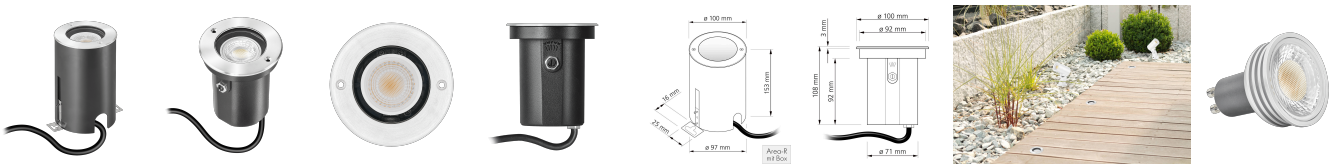

Produktinformationen

Name	24V Bodeneinbauleuchte Area IP67 & 6W dimmbar & 90 CRI 60° Reflektor & schwenkbar Edelstahl rund DALI, KNX, Loxone, usw. + Betondose
Artikelnummer	AreaB-RST-24V
Kategorien	Außenbeleuchtung, Lichtsteuerung, DALI, KNX, Loxone, Bodeneinbauleuchten

Produktfotos

Hersteller

Name	luxvenum LED GmbH
Weblink	www.luxvenum.com
Adresse	Am Kreisel West 12, 56814 Faid, Deutschland
WEEE-Reg.-Nr.:	DE 12732366

Technische Daten

Gesamtmaße	153 x 100 x 100 mm
Spannung (V)	DC 24V (Smart Home)
Leistung (W)	6W
Glühbirnenersatz	80W
Dimmbarkeit	Ja
Abstrahlwinkel	60° Reflektor
Lichtleistung	2700K → 440 Lumen, 3000K → 460 Lumen, 4000K → 490 Lumen
Lichtfarbtemperatur (K)	2700K, 3000K, 4000K
Farbwiedergabe (CRI / Ra)	CRI/Ra 90
Schutzklasse (IP)	IP67
Mittlere Lebensdauer	35.000 Std.
Schwenkbar	Ja
Material	Aluminium, Edelstahl
Sockel	GU10
Schaltzyklen	> 15.000

Anlaufzeit	< 1,00 Sek.
Zündzeit	< 0,5 Sek.
Farbe	silber-gebürstet
Form	rund
Farbkonsistenz	< 6 SDCM
Energieeffizienzklasse	F, G
Marke / Hersteller	Luxvenum
Herstellergarantie	6 Jahre

EU Energielabels