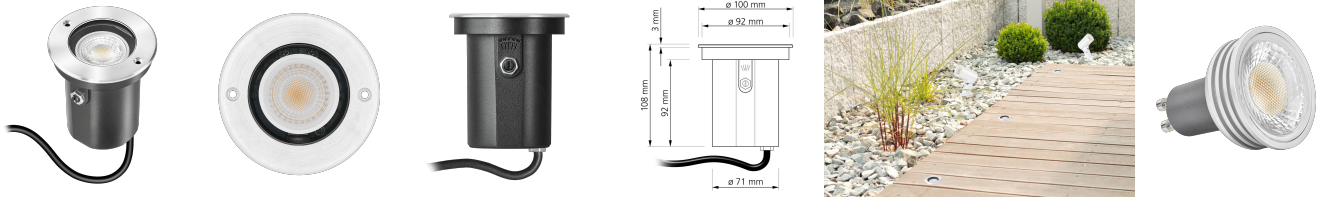

Produktdatenblatt

luxvenum

Produktinformationen

Name	24V Bodeneinbauleuchte Area IP67 & 6W dimmbar & 90 CRI 60° Reflektor & schwenkbar Edelstahl rund eckig DALI, KNX, Loxone, usw.
Artikelnummer	Area-RST-24V
Kategorien	Außenbeleuchtung, Lichtsteuerung, DALI, KNX, Loxone, Bodenleuchten, Bodeneinbauleuchten

Produktfotos

Hersteller

Name	luxvenum LED GmbH
Weblink	www.luxvenum.com
Adresse	Am Kreisel West 12, 56814 Faid, Deutschland
WEEE-Reg.-Nr.:	DE 12732366

Technische Daten

Gesamtmaße	108 x 100 x 100 mm
Spannung (V)	DC 24V (Smart Home)
Leistung (W)	6W
Glühbirnenersatz	80W
Dimmbarkeit	Ja
Abstrahlwinkel	60° Reflektor
Lichtleistung	2700K → 440 Lumen, 3000K → 460 Lumen, 4000K → 490 Lumen
Lichtfarbtemperatur (K)	2700K, 3000K, 4000K
Farbwiedergabe (CRI / Ra)	CRI/Ra 90
Schutzklasse (IP)	IP67
Mittlere Lebensdauer	35.000 Std.
Schwenkbar	Ja
Material	Aluminium, Edelstahl
Sockel	GU10

Schaltzyklen	> 15.000
Anlaufzeit	< 1,00 Sek.
Zündzeit	< 0,5 Sek.
Farbe	silber-gebürstet
Form	rund
Farbkonsistenz	< 6 SDCM
Energieeffizienzklasse	F, G
Marke / Hersteller	Luxvenum
Herstellergarantie	6 Jahre