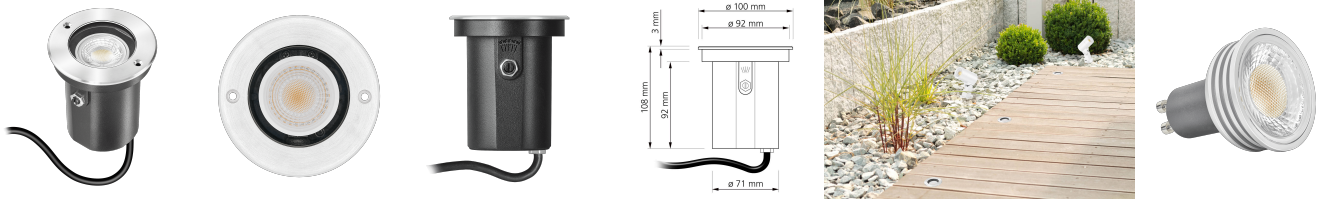

Produktdatenblatt

Produktinformationen

Name	24V Bodeneinbauleuchte Area IP67 & 6W dimmbar & 90 CRI 60° Reflektor & schwenkbar Edelstahl rund eckig DALI, KNX, Loxone, usw.
Artikelnummer	Area-RST-24V
Kategorien	Außenbeleuchtung, Lichtsteuerung, DALI, KNX, Loxone, Bodenleuchten, Bodeneinbauleuchten

Produktfotos

Hersteller

Name	luxvenum LED GmbH
Weblink	www.luxvenum.com
Adresse	Am Kreisel West 12, 56814 Faid, Deutschland
WEEE-Reg.-Nr.:	DE 12732366

Technische Daten

Gesamtmaße	108 x 100 x 100 mm
Spannung (V)	DC 24V (Smart Home)
Leistung (W)	6W
Glühbirnenersatz	80W
Dimmbarkeit	Ja
Abstrahlwinkel	60° Reflektor
Lichtleistung	2700K → 440 Lumen, 3000K → 460 Lumen, 4000K → 490 Lumen
Lichtfarbtemperatur (K)	2700K, 3000K, 4000K
Farbwiedergabe (CRI / Ra)	CRI/Ra 90
Schutzklasse (IP)	IP67
Mittlere Lebensdauer	35.000 Std.
Schwenkbar	Ja
Material	Aluminium, Edelstahl
Sockel	GU10

Schaltzyklen	> 15.000
Anlaufzeit	< 1,00 Sek.
Zündzeit	< 0,5 Sek.
Farbe	silber-gebürstet
Form	rund
Farbkonsistenz	< 6 SDCM
Energieeffizienzklasse	F, G
Marke / Hersteller	Luxvenum
Herstellergarantie	6 Jahre