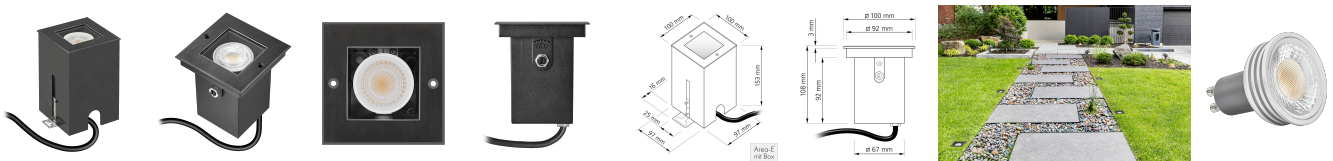

Produktdatenblatt

Produktinformationen

Name	24V Bodeneinbauleuchte Area IP67 & 6W dimmbar & 90 CRI 60° Reflektor & schwenkbar Edelstahl schwarz eckig DALI, KNX, Loxone, usw. + Betondose
Artikelnummer	AreaB-ES-24V
Kategorien	Außenbeleuchtung, Lichtsteuerung, DALI, KNX, Loxone, Bodeneinbauleuchten

Produktfotos

Hersteller

Name	luxvenum LED GmbH
Weblink	www.luxvenum.com
Adresse	Am Kreisel West 12, 56814 Faid, Deutschland
WEEE-Reg.-Nr.:	DE 12732366

Technische Daten

Gesamtmaße	153 x 100 x 100 mm
Spannung (V)	DC 24V (Smart Home)
Leistung (W)	6W
Glühbirnenersatz	80W
Dimmbarkeit	Ja
Abstrahlwinkel	60° Reflektor
Lichtleistung	2700K → 440 Lumen, 3000K → 460 Lumen, 4000K → 490 Lumen
Lichtfarbtemperatur (K)	2700K, 3000K, 4000K
Farbwiedergabe (CRI / Ra)	CRI/Ra 90
Schutzklasse (IP)	IP67
Mittlere Lebensdauer	35.000 Std.
Schwenkbar	Ja
Material	Aluminium, Edelstahl
Sockel	GU10
Schaltzyklen	> 15.000

Anlaufzeit	< 1,00 Sek.
Zündzeit	< 0,5 Sek.
Farbe	schwarz-gebürstet
Form	eckig
Farbkonsistenz	< 6 SDCM
Energieeffizienzklasse	F, G
Marke / Hersteller	Luxvenum
Herstellergarantie	6 Jahre

EU Energielabels