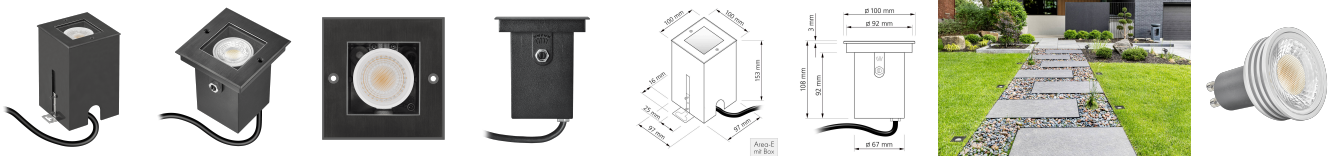

Produktinformationen

Name	24V Bodeneinbauleuchte Area IP67 & 6W dimmbar & 90 CRI 60° Reflektor & schwenkbar Edelstahl schwarz eckig DALI, KNX, Loxone, usw. + Betondose
Artikelnummer	AreaB-ES-24V
Kategorien	Außenbeleuchtung, Lichtsteuerung, DALI, KNX, Loxone, Bodeneinbauleuchten

Produktfotos

Hersteller

Name	luxvenum LED GmbH
Weblink	www.luxvenum.com
Adresse	Am Kreisel West 12, 56814 Faid, Deutschland
WEEE-Reg.-Nr.:	DE 12732366

Technische Daten

Gesamtmaße	153 x 100 x 100 mm
Spannung (V)	DC 24V (Smart Home)
Leistung (W)	6W
Glühbirnenersatz	80W
Dimmbarkeit	Ja
Abstrahlwinkel	60° Reflektor
Lichtleistung	2700K → 440 Lumen, 3000K → 460 Lumen, 4000K → 490 Lumen
Lichtfarbtemperatur (K)	2700K, 3000K, 4000K
Farbwiedergabe (CRI / Ra)	CRI/Ra 90
Schutzklasse (IP)	IP67
Mittlere Lebensdauer	35.000 Std.
Schwenkbar	Ja
Material	Aluminium, Edelstahl
Sockel	GU10
Schaltzyklen	> 15.000

Anlaufzeit	< 1,00 Sek.
Zündzeit	< 0,5 Sek.
Farbe	schwarz-gebürstet
Form	eckig
Farbkonsistenz	< 6 SDCM
Energieeffizienzklasse	F, G
Marke / Hersteller	Luxvenum
Herstellergarantie	6 Jahre

EU Energielabels