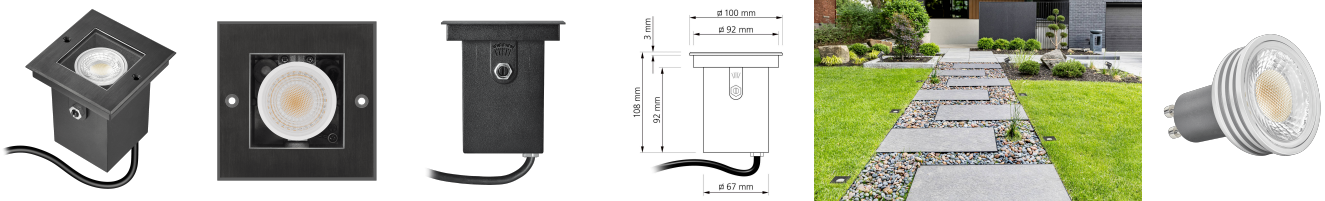

Produktdatenblatt

luxvenum

Produktinformationen

Name	24V Bodeneinbauleuchte Area IP67 & 6W dimmbar & 90 CRI 60° Reflektor & schwenkbar Edelstahl schwarz eckig DALI, KNX, Loxone, usw.
Artikelnummer	Area-ES-24V
Kategorien	Lichtsteuerung, Außenbeleuchtung, DALI, KNX, Loxone, Bodenleuchten, Bodeneinbauleuchten

Produktfotos

Hersteller

Name	luxvenum LED GmbH
Weblink	www.luxvenum.com
Adresse	Am Kreisel West 12, 56814 Faid, Deutschland
WEEE-Reg.-Nr.:	DE 12732366

Technische Daten

Gesamtmaße	108 x 100 x 100 mm
Spannung (V)	DC 24V (Smart Home)
Leistung (W)	6W
Glühbirnenersatz	80W
Dimmbarkeit	Ja
Abstrahlwinkel	60° Reflektor
Lichtleistung	2700K → 440 Lumen, 3000K → 460 Lumen, 4000K → 490 Lumen
Lichtfarbtemperatur (K)	2700K, 3000K, 4000K
Farbwiedergabe (CRI / Ra)	CRI/Ra 90
Schutzklasse (IP)	IP67
Mittlere Lebensdauer	35.000 Std.
Schwenkbar	Ja
Material	Aluminium, Edelstahl
Sockel	GU10

Schaltzyklen	> 15.000
Anlaufzeit	< 1,00 Sek.
Zündzeit	< 0,5 Sek.
Farbe	schwarz-gebürstet
Form	eckig
Farbkonsistenz	< 6 SDCM
Energieeffizienzklasse	F, G
Marke / Hersteller	Luxvenum
Herstellergarantie	6 Jahre