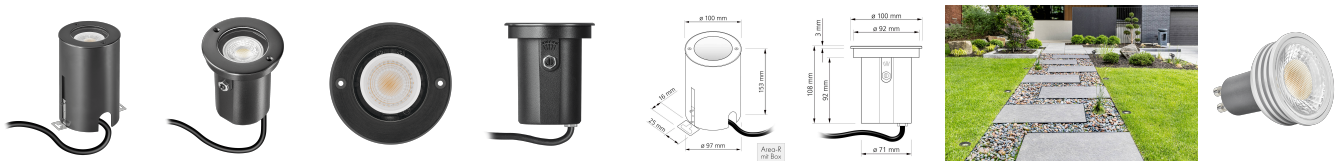

Produktdatenblatt

Produktinformationen

Name	24V Bodeneinbauleuchte Area | IP67 & 6W | dimmbar & 90 CRI | 60° Reflektor & schwenkbar | Edelstahl schwarz rund | DALI, KNX, Loxone, usw. + Betondose
Artikelnummer	AreaB-RS-24V
Kategorien	Außenbeleuchtung, Lichtsteuerung, DALI, KNX, Loxone, Bodeneinbauleuchten

Produktfotos

Hersteller

Name	luxvenum LED GmbH
Weblink	www.luxvenum.com
Adresse	Am Kreisel West 12, 56814 Faid, Deutschland
WEEE-Reg.-Nr.:	DE 12732366

Technische Daten

Gesamtmaße	153 x 100 x 100 mm
Spannung (V)	DC 24V (Smart Home)
Leistung (W)	6W
Glühbirnenersatz	80W
Dimmbarkeit	Ja
Abstrahlwinkel	60° Reflektor
Lichtleistung	2700K → 440 Lumen, 3000K → 460 Lumen, 4000K → 490 Lumen
Lichtfarbtemperatur (K)	2700K, 3000K, 4000K
Farbwiedergabe (CRI / Ra)	CRI/Ra 90
Schutzklasse (IP)	IP67
Mittlere Lebensdauer	35.000 Std.
Schwenkbar	Ja
Material	Aluminium, Edelstahl
Sockel	GU10
Schaltzyklen	> 15.000