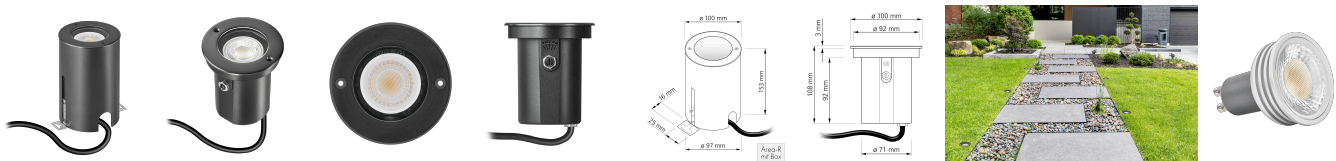

Produktdatenblatt

luxvenum

Produktinformationen

Name	24V Bodeneinbauleuchte Area IP67 & 6W dimmbar & 90 CRI 60° Reflektor & schwenkbar Edelstahl schwarz rund DALI, KNX, Loxone, usw. + Betondose
Artikelnummer	AreaB-RS-24V
Kategorien	Außenbeleuchtung, Lichtsteuerung, DALI, KNX, Loxone, Bodeneinbauleuchten

Produktfotos

Hersteller

Name	luxvenum LED GmbH
Weblink	www.luxvenum.com
Adresse	Am Kreisel West 12, 56814 Faid, Deutschland
WEEE-Reg.-Nr.:	DE 12732366

Technische Daten

Gesamtmaße	153 x 100 x 100 mm
Spannung (V)	DC 24V (Smart Home)
Leistung (W)	6W
Glühbirnenersatz	80W
Dimmbarkeit	Ja
Abstrahlwinkel	60° Reflektor
Lichtleistung	2700K → 440 Lumen, 3000K → 460 Lumen, 4000K → 490 Lumen
Lichtfarbtemperatur (K)	2700K, 3000K, 4000K
Farbwiedergabe (CRI / Ra)	CRI/Ra 90
Schutzklasse (IP)	IP67
Mittlere Lebensdauer	35.000 Std.
Schwenkbar	Ja
Material	Aluminium, Edelstahl
Sockel	GU10
Schaltzyklen	> 15.000

Anlaufzeit	< 1,00 Sek.
Zündzeit	< 0,5 Sek.
Farbe	schwarz-gebürstet
Form	rund
Farbkonsistenz	< 6 SDCM
Energieeffizienzklasse	F, G
Marke / Hersteller	Luxvenum
Herstellergarantie	6 Jahre

EU Energielabels