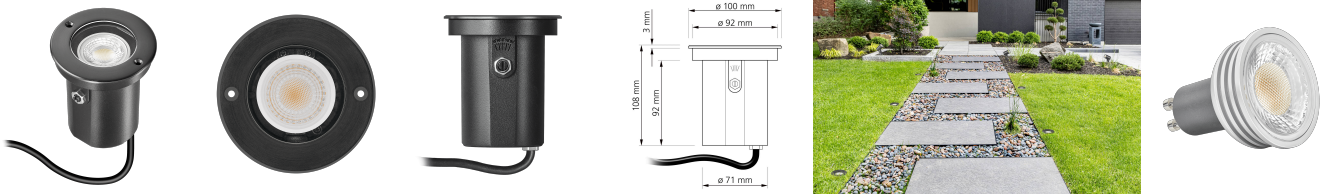

Produktdatenblatt

luxvenum

Produktinformationen

Name	24V Bodeneinbauleuchte Area IP67 & 6W dimmbar & 90 CRI 60° Reflektor & schwenkbar Edelstahl schwarz rund DALI, KNX, Loxone, usw.
Artikelnummer	Area-RS-24V
Kategorien	Lichtsteuerung, Außenbeleuchtung, DALI, KNX, Loxone, Bodenleuchten, Bodeneinbauleuchten

Produktfotos

Hersteller

Name	luxvenum LED GmbH
Weblink	www.luxvenum.com
Adresse	Am Kreisel West 12, 56814 Faid, Deutschland
WEEE-Reg.-Nr.:	DE 12732366

Technische Daten

Gesamtmaße	108 x 100 x 100 mm
Spannung (V)	DC 24V (Smart Home)
Leistung (W)	6W
Glühbirnenersatz	80W
Dimmbarkeit	Ja
Abstrahlwinkel	60° Reflektor
Lichtleistung	2700K → 440 Lumen, 3000K → 460 Lumen, 4000K → 490 Lumen
Lichtfarbtemperatur (K)	2700K, 3000K, 4000K
Farbwiedergabe (CRI / Ra)	CRI/Ra 90
Schutzklasse (IP)	IP67
Mittlere Lebensdauer	35.000 Std.
Schwenkbar	Ja
Material	Aluminium, Edelstahl
Sockel	GU10

Schaltzyklen	> 15.000
Anlaufzeit	< 1,00 Sek.
Zündzeit	< 0,5 Sek.
Farbe	schwarz-gebürstet
Form	rund
Farbkonsistenz	< 6 SDCM
Energieeffizienzklasse	F, G
Marke / Hersteller	Luxvenum
Herstellergarantie	6 Jahre