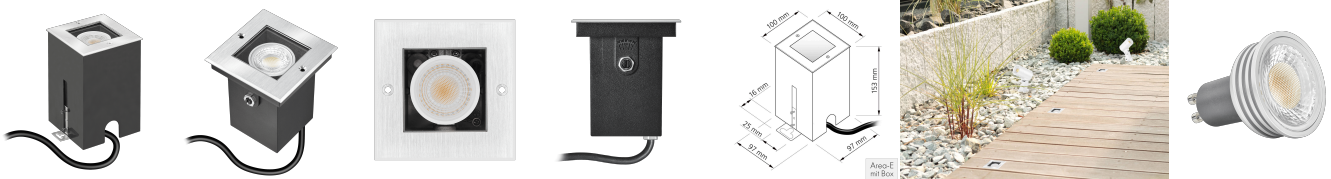

Produktdatenblatt

luxvenum

Produktinformationen

Name	24V Bodeneinbauleuchte Area | IP67 & 6W | dimmbar & 90 CRI | 60° Reflektor & schwenkbar | Edelstahl silber eckig | DALI, KNX, Loxone, usw. + Betondose
Artikelnummer	AreaB-EST-24V
Kategorien	Außenbeleuchtung, Lichtsteuerung, DALI, KNX, Loxone, Bodenleuchten, Bodeneinbauleuchten

Produktfotos

Hersteller

Name	luxvenum LED GmbH
Weblink	www.luxvenum.com
Adresse	Am Kreisel West 12, 56814 Faid, Deutschland
WEEE-Reg.-Nr.:	DE 12732366

Technische Daten

Gesamtmaße	153 x 100 x 100 mm
Spannung (V)	DC 24V (Smart Home)
Leistung (W)	6W
Glühbirnenersatz	80W
Dimmbarkeit	Ja
Abstrahlwinkel	60° Reflektor
Lichtleistung	2700K → 440 Lumen, 3000K → 460 Lumen, 4000K → 490 Lumen
Lichtfarbtemperatur (K)	2700K, 3000K, 4000K
Farbwiedergabe (CRI / Ra)	CRI/Ra 90
Schutzklasse (IP)	IP67
Mittlere Lebensdauer	35.000 Std.
Schwenkbar	Ja
Material	Aluminium, Edelstahl
Sockel	GU10