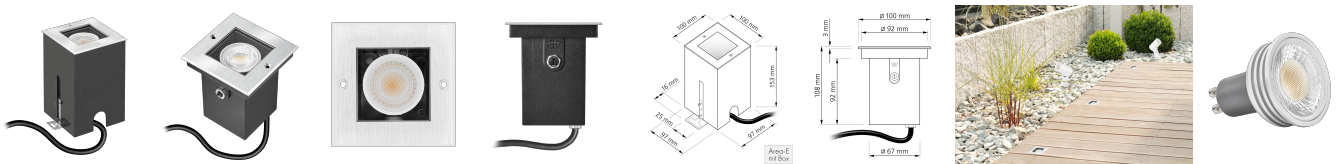

Produktdatenblatt

Produktinformationen

Name	24V Bodeneinbauleuchte Area IP67 & 6W dimmbar & 90 CRI 60° Reflektor & schwenkbar Edelstahl silber eckig DALI, KNX, Loxone, usw. + Betondose
Artikelnummer	AreaB-EST-24V
Kategorien	Außenbeleuchtung, Lichtsteuerung, DALI, KNX, Loxone, Bodeneinbauleuchten

Produktfotos

Hersteller

Name	luxvenum LED GmbH
Weblink	www.luxvenum.com
Adresse	Am Kreisel West 12, 56814 Faid, Deutschland
WEEE-Reg.-Nr.:	DE 12732366

Technische Daten

Gesamtmaße	153 x 100 x 100 mm
Spannung (V)	DC 24V (Smart Home)
Leistung (W)	6W
Glühbirnenersatz	80W
Dimmbarkeit	Ja
Abstrahlwinkel	60° Reflektor
Lichtleistung	2700K → 440 Lumen, 3000K → 460 Lumen, 4000K → 490 Lumen
Lichtfarbtemperatur (K)	2700K, 3000K, 4000K
Farbwiedergabe (CRI / Ra)	CRI/Ra 90
Schutzklasse (IP)	IP67
Mittlere Lebensdauer	35.000 Std.
Schwenkbar	Ja
Material	Aluminium, Edelstahl
Sockel	GU10
Schaltzyklen	> 15.000

Anlaufzeit	< 1,00 Sek.
Zündzeit	< 0,5 Sek.
Farbe	silber-gebürstet
Form	eckig
Farbkonsistenz	< 6 SDCM
Energieeffizienzklasse	F, G
Marke / Hersteller	Luxvenum
Herstellergarantie	6 Jahre

EU Energielabels