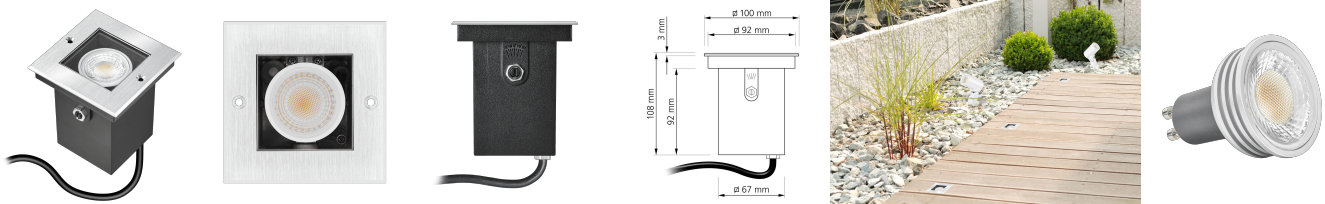

Produktdatenblatt

luxvenum

Produktinformationen

Name	24V Bodeneinbauleuchte Area IP67 & 6W dimmbar & 90 CRI 60° Reflektor & schwenkbar Edelstahl silber eckig DALI, KNX, Loxone, usw.
Artikelnummer	Area-EST-24V
Kategorien	Außenbeleuchtung, Lichtsteuerung, DALI, KNX, Loxone, Bodenleuchten, Bodeneinbauleuchten

Produktfotos

Hersteller

Name	luxvenum LED GmbH
Weblink	www.luxvenum.com
Adresse	Am Kreisel West 12, 56814 Faid, Deutschland
WEEE-Reg.-Nr.:	DE 12732366

Technische Daten

Gesamtmaße	108 x 100 x 100 mm
Spannung (V)	DC 24V (Smart Home)
Leistung (W)	6W
Glühbirnenersatz	80W
Dimmbarkeit	Ja
Abstrahlwinkel	60° Reflektor
Lichtleistung	2700K → 440 Lumen, 3000K → 460 Lumen, 4000K → 490 Lumen
Lichtfarbtemperatur (K)	2700K, 3000K, 4000K
Farbwiedergabe (CRI / Ra)	CRI/Ra 90
Schutzklasse (IP)	IP67
Mittlere Lebensdauer	35.000 Std.
Schwenkbar	Ja
Material	Aluminium, Edelstahl
Sockel	GU10

Schaltzyklen	> 15.000
Anlaufzeit	< 1,00 Sek.
Zündzeit	< 0,5 Sek.
Farbe	silber-gebürstet
Form	eckig
Farbkonsistenz	< 6 SDCM
Energieeffizienzklasse	F, G
Marke / Hersteller	Luxvenum
Herstellergarantie	6 Jahre