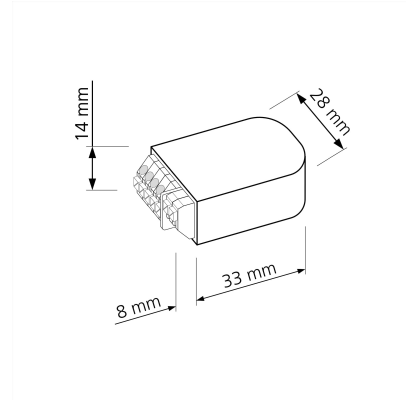

Produktdatenblatt

luxvenum

Produktinformationen

Name	24V DALI Dimmaktor passend für unsere 24V Tunable White Leuchten
Artikelnummer	DALI24-tun
Kategorien	Zubehör, Dimmer, Smart Home, Zubehör

Produktfotos

Hersteller

Name	luxvenum LED GmbH
Weblink	www.luxvenum.com
Adresse	Am Kreisel West 12, 56814 Faid, Deutschland
WEEE-Reg.-Nr.:	DE 12732366

Technische Daten

Marke / Hersteller	Lunatone Industrielle Elektronik GmbH Paukerwerkstraße 5 1210 Wien AT office@lunatone.com www.lunatone.com/
Dimmbarkeit	Ja
Spannung (V)	DC 24V (Smart Home)