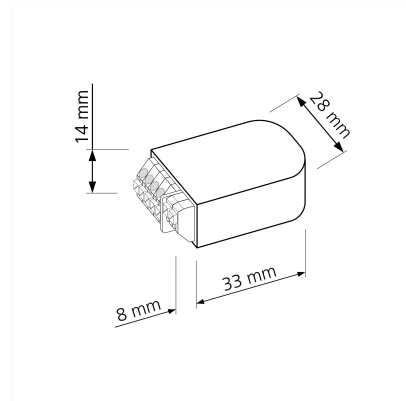

Produktdatenblatt

luxvenum

Produktinformationen

Name	24V DALI Dimmaktor passend für unsere 24V Tunable White Leuchten
Artikelnummer	DALI24-tun
Kategorien	Zubehör, Dimmer, Smart Home, Zubehör

Produktfotos

Hersteller

Name	luxvenum LED GmbH
Weblink	www.luxvenum.com
Adresse	Am Kreisel West 12, 56814 Faid, Deutschland
WEEE-Reg.-Nr.:	DE 12732366

Technische Daten

Marke / Hersteller	Lunatone Industrielle Elektronik GmbH Paukerwerkstraße 5 1210 Wien AT office@lunatone.com www.lunatone.com/
Dimmbarkeit	Ja
Spannung (V)	DC 24V (Smart Home)