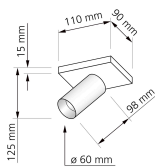

Produktfotos

Hersteller

Name	luxvenum LED GmbH
Weblink	www.luxvenum.com
Adresse	Am Kreisel West 12, 56814 Faid, Deutschland
WEEE-Reg.-Nr.:	DE 12732366

Technische Daten

Gesamtmaße	siehe Skizze in der Bildergalerie
Spannung (V)	DC 24V (Smart Home)
Leistung (W)	6W
Glühbirnenersatz	80W
Dimmbarkeit	Ja
Abstrahlwinkel	60° Reflektor
Lichtleistung	2700K → 440 Lumen, 3000K → 460 Lumen, 4000K → 490 Lumen
Lichtfarbtemperatur (K)	2700K, 3000K, 4000K
Farbwiedergabe (CRI / Ra)	CRI/Ra 90
Schutzklasse (IP)	IP20
Mittlere Lebensdauer	35.000 Std.
Schwenkbar	Ja
Material	Aluminium
Sockel	GU10