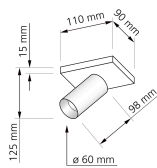

Produktfotos

Hersteller

Name	luxvenum LED GmbH
Weblink	www.luxvenum.com
Adresse	Am Kreisel West 12, 56814 Faid, Deutschland
WEEE-Reg.-Nr.:	DE 12732366

Technische Daten

Gesamtmaße	siehe Skizze in der Bildergalerie
Spannung (V)	DC 24V (Smart Home)
Leistung (W)	6W
Glühbirnenersatz	80W
Dimmbarkeit	Ja
Abstrahlwinkel	60° Reflektor
Lichtleistung	2700K → 440 Lumen, 3000K → 460 Lumen, 4000K → 490 Lumen
Lichtfarbtemperatur (K)	2700K, 3000K, 4000K
Farbwiedergabe (CRI / Ra)	CRI/Ra 90
Schutzklasse (IP)	IP20
Mittlere Lebensdauer	35.000 Std.
Schwenkbar	Ja
Material	Aluminium
Sockel	GU10