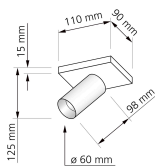

Produktfotos

Hersteller

Name	luxvenum LED GmbH
Weblink	www.luxvenum.com
Adresse	Am Kreisel West 12, 56814 Faid, Deutschland
WEEE-Reg.-Nr.:	DE 12732366

Technische Daten

Gesamtmaße	siehe Skizze in der Bildergalerie
Spannung (V)	DC 24V (Smart Home)
Leistung (W)	6W
Glühbirnenersatz	80W
Dimmbarkeit	Ja
Abstrahlwinkel	60° Reflektor
Lichtleistung	2700K → 440 Lumen, 3000K → 460 Lumen, 4000K → 490 Lumen
Lichtfarbtemperatur (K)	2700K, 3000K, 4000K
Farbwiedergabe (CRI / Ra)	CRI/Ra 90
Schutzklasse (IP)	IP20
Mittlere Lebensdauer	35.000 Std.
Schwenkbar	Ja
Material	Aluminium
Sockel	GU10