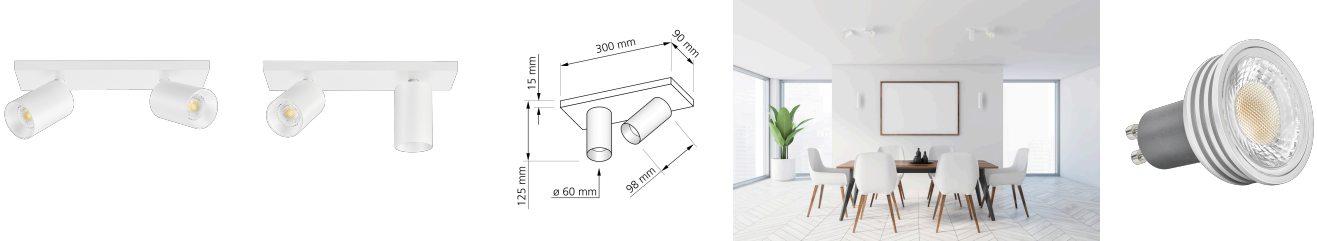

Produktdatenblatt

luxvenum

Produktinformationen

Name	24V DC Deckenleuchte SIGNATURE 2-flammig 2x 6W dimmbar & 90 CRI 60° & weiß matt DALI, KNX, Loxone, PWM, usw.
Artikelnummer	SignatureD-2er-W-24V60
Kategorien	Loxone, Innenbeleuchtung, Lichtsteuerung, DALI, KNX, Deckenleuchten, Mehrflammige Deckenleuchten

Produktfotos

Hersteller

Name	luxvenum LED GmbH
Weblink	www.luxvenum.com
Adresse	Am Kreisel West 12, 56814 Faid, Deutschland
WEEE-Reg.-Nr.:	DE 12732366

Technische Daten

Gesamtmaße	siehe Skizze in der Bildergalerie
Spannung (V)	DC 24V (Smart Home)
Leistung (W)	12W
Glühbirnenersatz	2x 80W
Dimmbarkeit	Ja
Abstrahlwinkel	60° Reflektor
Lichtleistung	2700K -> 2x 440 Lumen, 3000K -> 2x 460 Lumen, 4000K -> 2x 490 Lumen
Lichtfarbtemperatur (K)	2700K, 3000K, 4000K
Farbwiedergabe (CRI / Ra)	CRI/Ra 90
Schutzklasse (IP)	IP20
Mittlere Lebensdauer	35.000 Std.
Schwenkbar	Ja
Material	Aluminium
Sockel	GU10

Schaltzyklen	> 15.000
Anlaufzeit	< 1,00 Sek.
Zündzeit	< 0,5 Sek.
Farbe	weiß
Farbkonsistenz	< 6 SDCM
Energieeffizienzklasse	F, G
Marke / Hersteller	Luxvenum
Herstellergarantie	6 Jahre

EU Energielabels