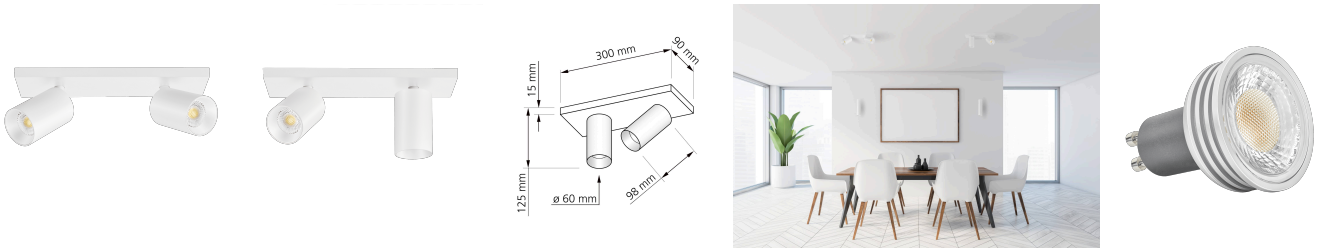

Produktdatenblatt

luxvenum

Produktinformationen

Name	24V DC Deckenleuchte SIGNATURE | 2-flammig | 2x 6W | dimmbar & 90 CRI | 60° & weiß matt | DALI, KNX, Loxone, PWM, usw.
Artikelnummer	SignatureD-2er-W-24V60
Kategorien	Loxone, Innenbeleuchtung, Lichtsteuerung, DALI, KNX, Deckenleuchten, Mehrflammige Deckenleuchten

Produktfotos

Hersteller

Name	luxvenum LED GmbH
Weblink	www.luxvenum.com
Adresse	Am Kreisel West 12, 56814 Faid, Deutschland
WEEE-Reg.-Nr.:	DE 12732366

Technische Daten

Gesamtmaße	siehe Skizze in der Bildergalerie
Spannung (V)	DC 24V (Smart Home)
Leistung (W)	12W
Glühbirnenersatz	2x 80W
Dimmbarkeit	Ja
Abstrahlwinkel	60° Reflektor
Lichtleistung	2700K → 2x 440 Lumen, 3000K → 2x 460 Lumen, 4000K → 2x 490 Lumen
Lichtfarbtemperatur (K)	2700K, 3000K, 4000K
Farbwiedergabe (CRI / Ra)	CRI/Ra 90
Schutzklasse (IP)	IP20
Mittlere Lebensdauer	35.000 Std.
Schwenkbar	Ja
Material	Aluminium
Sockel	GU10