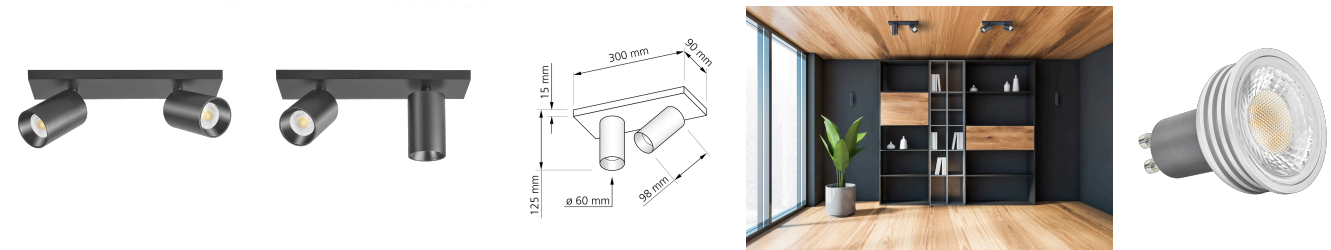

Produktdatenblatt

luxvenum

Produktinformationen

Name	24V DC Deckenleuchte SIGNATURE | 2-flammig | 2x 6W | dimmbar & 90 CRI | 60° & schwarz matt | DALI, KNX, Loxone, PWM, usw.
Artikelnummer	SignatureD-2er-S-24V60
Kategorien	Loxone, Innenbeleuchtung, Lichtsteuerung, DALI, KNX, Deckenleuchten, Mehrflammige Deckenleuchten

Produktfotos

Hersteller

Name	luxvenum LED GmbH
Weblink	www.luxvenum.com
Adresse	Am Kreisel West 12, 56814 Faid, Deutschland
WEEE-Reg.-Nr.:	DE 12732366

Technische Daten

Gesamtmaße	siehe Skizze in der Bildergalerie
Spannung (V)	DC 24V (Smart Home)
Leistung (W)	12W
Glühbirnenersatz	2x 80W
Dimmbarkeit	Ja
Abstrahlwinkel	60° Reflektor
Lichtleistung	2700K -> 2x 440 Lumen, 3000K -> 2x 460 Lumen, 4000K -> 2x 490 Lumen
Lichtfarbtemperatur (K)	2700K, 3000K, 4000K
Farbwiedergabe (CRI / Ra)	CRI/Ra 90
Schutzklasse (IP)	IP20
Mittlere Lebensdauer	35.000 Std.
Schwenkbar	Ja
Material	Aluminium
Sockel	GU10