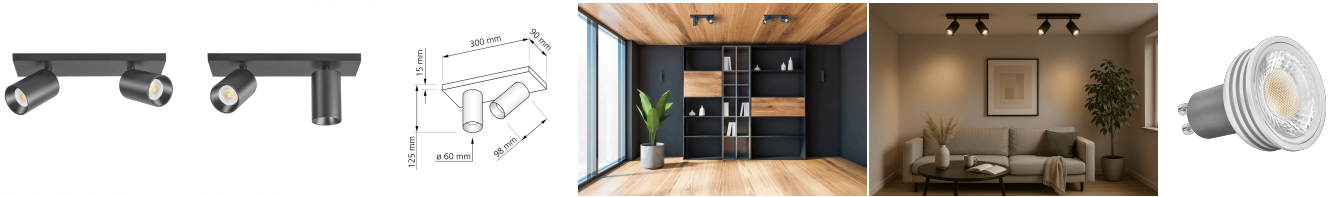

Produktdatenblatt

luxvenum

Produktinformationen

Name	24V DC Deckenleuchte SIGNATURE | 2-flammig | 2x 6W | dimmbar & 90 CRI | 60° & schwarz matt | DALI, KNX, Loxone, PWM, usw.
Artikelnummer	SignatureD-2er-S-24V60
Kategorien	Loxone, Innenbeleuchtung, Lichtsteuerung, DALI, KNX, Deckenleuchten, Mehrflammige Deckenleuchten

Produktfotos

Hersteller

Name	luxvenum LED GmbH
Weblink	www.luxvenum.com
Adresse	Am Kreisel West 12, 56814 Faid, Deutschland
WEEE-Reg.-Nr.:	DE 12732366

Technische Daten

Gesamtmaße	siehe Skizze in der Bildergalerie
Spannung (V)	DC 24V (Smart Home)
Leistung (W)	12W
Glühbirnenersatz	2x 80W
Dimmbarkeit	Ja
Abstrahlwinkel	60° Reflektor
Lichtleistung	2700K → 2x 440 Lumen, 3000K → 2x 460 Lumen, 4000K → 2x 490 Lumen
Lichtfarbtemperatur (K)	2700K, 3000K, 4000K
Farbwiedergabe (CRI / Ra)	CRI/Ra 90
Schutzklasse (IP)	IP20
Mittlere Lebensdauer	35.000 Std.
Schwenkbar	Ja
Material	Aluminium
Sockel	GU10
Schaltzyklen	> 15.000