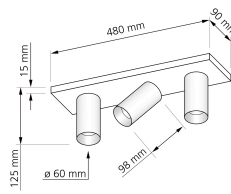

Produktdatenblatt

luxvenum

Produktinformationen

Name	24V DC Deckenleuchte SIGNATURE | 3-flammig | 3x 6W | dimmbar & 90 CRI | 60° & weiß matt | DALI, KNX, Loxone, PWM, usw.
Artikelnummer	SignatureD-3er-W-24V60
Kategorien	Loxone, Innenbeleuchtung, Lichtsteuerung, DALI, KNX, Deckenleuchten, Mehrflammige Deckenleuchten

Produktfotos

Hersteller

Name	luxvenum LED GmbH
Weblink	www.luxvenum.com
Adresse	Am Kreisel West 12, 56814 Faid, Deutschland
WEEE-Reg.-Nr.:	DE 12732366

Technische Daten

Gesamtmaße	siehe Skizze in der Bildergalerie
Spannung (V)	DC 24V (Smart Home)
Leistung (W)	18W
Glühbirnenersatz	3x 80W
Dimmbarkeit	Ja
Abstrahlwinkel	60° Reflektor
Lichtleistung	2700K -> 3x 440 Lumen, 3000K -> 3x 460 Lumen, 4000K -> 3x 490 Lumen
Lichtfarbtemperatur (K)	2700K, 3000K, 4000K
Farbwiedergabe (CRI / Ra)	CRI/Ra 90
Schutzklasse (IP)	IP20
Mittlere Lebensdauer	35.000 Std.
Schwenkbar	Ja
Material	Aluminium
Sockel	GU10