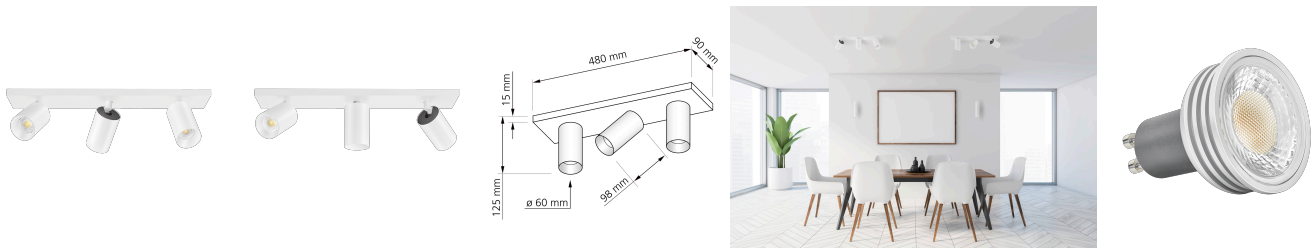

Produktdatenblatt

luxvenum

Produktinformationen

Name	24V DC Deckenleuchte SIGNATURE 3-flammig 3x 6W dimmbar & 90 CRI 60° & weiß matt DALI, KNX, Loxone, PWM, usw.
Artikelnummer	SignatureD-3er-W-24V60
Kategorien	Loxone, Innenbeleuchtung, Lichtsteuerung, DALI, KNX, Deckenleuchten, Mehrflammige Deckenleuchten

Produktfotos

Hersteller

Name	luxvenum LED GmbH
Weblink	www.luxvenum.com
Adresse	Am Kreisel West 12, 56814 Faid, Deutschland
WEEE-Reg.-Nr.:	DE 12732366

Technische Daten

Gesamtmaße	siehe Skizze in der Bildergalerie
Spannung (V)	DC 24V (Smart Home)
Leistung (W)	18W
Glühbirnenersatz	3x 80W
Dimmbarkeit	Ja
Abstrahlwinkel	60° Reflektor
Lichtleistung	2700K → 3x 440 Lumen, 3000K → 3x 460 Lumen, 4000K → 3x 490 Lumen
Lichtfarbtemperatur (K)	2700K, 3000K, 4000K
Farbwiedergabe (CRI / Ra)	CRI/Ra 90
Schutzklasse (IP)	IP20
Mittlere Lebensdauer	35.000 Std.
Schwenkbar	Ja
Material	Aluminium
Sockel	GU10

Schaltzyklen	> 15.000
Anlaufzeit	< 1,00 Sek.
Zündzeit	< 0,5 Sek.
Farbe	weiß
Farbkonsistenz	< 6 SDCM
Energieeffizienzklasse	F, G
Marke / Hersteller	Luxvenum
Herstellergarantie	6 Jahre

EU Energielabels