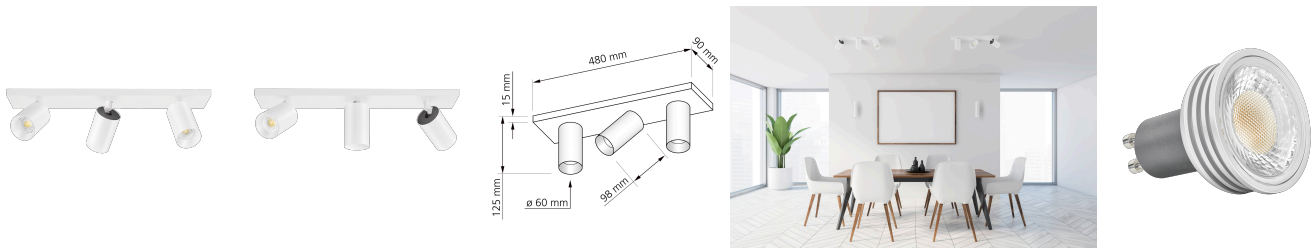

Produktinformationen

Name	24V DC Deckenleuchte SIGNATURE 3-flammig 3x 6W dimmbar & 90 CRI 60° & weiß matt DALI, KNX, Loxone, PWM, usw.
Artikelnummer	SignatureD-3er-W-24V60
Kategorien	Loxone, Innenbeleuchtung, Lichtsteuerung, DALI, KNX, Deckenleuchten, Mehrflammige Deckenleuchten

Produktfotos

Hersteller

Name	luxvenum LED GmbH
Weblink	www.luxvenum.com
Adresse	Am Kreisel West 12, 56814 Faid, Deutschland
WEEE-Reg.-Nr.:	DE 12732366

Technische Daten

Gesamtmaße	siehe Skizze in der Bildergalerie
Spannung (V)	DC 24V (Smart Home)
Leistung (W)	18W
Glühbirnenersatz	3x 80W
Dimmbarkeit	Ja
Abstrahlwinkel	60° Reflektor
Lichtleistung	2700K → 3x 440 Lumen, 3000K → 3x 460 Lumen, 4000K → 3x 490 Lumen
Lichtfarbtemperatur (K)	2700K, 3000K, 4000K
Farbwiedergabe (CRI / Ra)	CRI/Ra 90
Schutzklasse (IP)	IP20
Mittlere Lebensdauer	35.000 Std.
Schwenkbar	Ja
Material	Aluminium
Sockel	GU10

Schaltzyklen	> 15.000
Anlaufzeit	< 1,00 Sek.
Zündzeit	< 0,5 Sek.
Farbe	weiß
Farbkonsistenz	< 6 SDCM
Energieeffizienzklasse	F, G
Marke / Hersteller	Luxvenum
Herstellergarantie	6 Jahre

EU Energielabels