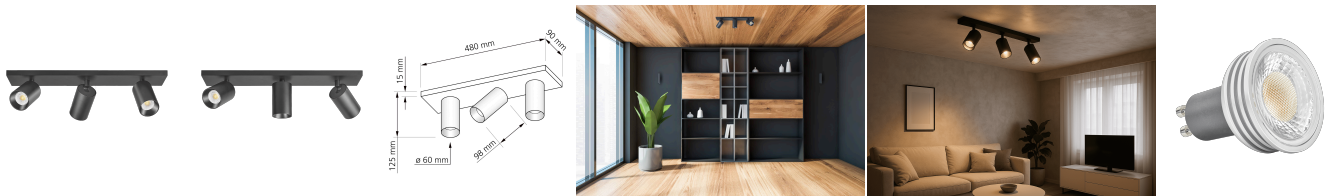

Produktdatenblatt

luxvenum

Produktinformationen

Name	24V DC Deckenleuchte SIGNATURE 3-flammig 3x 6W dimmbar & 90 CRI 60° & schwarz matt DALI, KNX, Loxone, PWM, usw.
Artikelnummer	SignatureD-3er-S-24V60
Kategorien	Loxone, Innenbeleuchtung, Lichtsteuerung, DALI, KNX, Deckenleuchten, Mehrflammige Deckenleuchten

Produktfotos

Hersteller

Name	luxvenum LED GmbH
Weblink	www.luxvenum.com
Adresse	Am Kreisel West 12, 56814 Faid, Deutschland
WEEE-Reg.-Nr.:	DE 12732366

Technische Daten

Gesamtmaße	siehe Skizze in der Bildergalerie
Spannung (V)	DC 24V (Smart Home)
Leistung (W)	18W
Glühbirnenersatz	3x 80W
Dimmbarkeit	Ja
Abstrahlwinkel	60° Reflektor
Lichtleistung	2700K → 3x 440 Lumen, 3000K → 3x 460 Lumen, 4000K → 3x 490 Lumen
Lichtfarbtemperatur (K)	2700K, 3000K, 4000K
Farbwiedergabe (CRI / Ra)	CRI/Ra 90
Schutzklasse (IP)	IP20
Mittlere Lebensdauer	35.000 Std.
Schwenkbar	Ja
Material	Aluminium
Sockel	GU10
Schaltzyklen	> 15.000

Anlaufzeit	< 1,00 Sek.
Zündzeit	< 0,5 Sek.
Farbe	schwarz
Farbkonsistenz	< 6 SDCM
Energieeffizienzklasse	F, G
Marke / Hersteller	Luxvenum
Herstellergarantie	6 Jahre

EU Energielabels

2700K-Leuchtmittel

3000K-Leuchtmittel