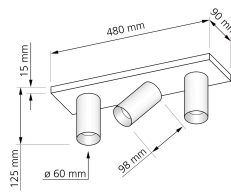

Produktfotos

Hersteller

Name	luxvenum LED GmbH
Weblink	www.luxvenum.com
Adresse	Am Kreisel West 12, 56814 Faid, Deutschland
WEEE-Reg.-Nr.:	DE 12732366

Technische Daten

Gesamtmaße	siehe Skizze in der Bildergalerie
Spannung (V)	DC 24V (Smart Home)
Leistung (W)	18W
Glühbirnenersatz	3x 80W
Dimmbarkeit	Ja
Abstrahlwinkel	60° Reflektor
Lichtleistung	2700K -> 3x 440 Lumen, 3000K -> 3x 460 Lumen, 4000K -> 3x 490 Lumen
Lichtfarbtemperatur (K)	2700K, 3000K, 4000K
Farbwiedergabe (CRI / Ra)	CRI/Ra 90
Schutzklasse (IP)	IP20
Mittlere Lebensdauer	35.000 Std.
Schwenkbar	Ja
Material	Aluminium
Sockel	GU10