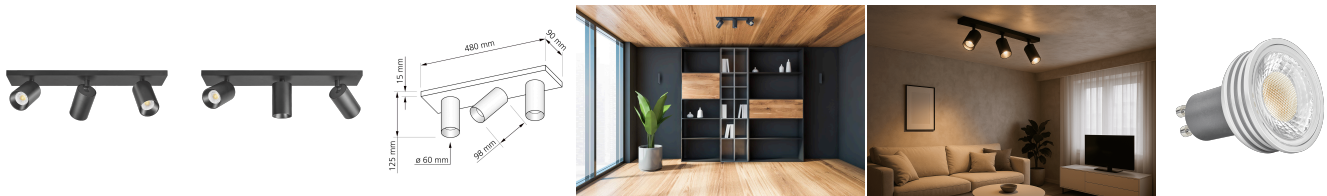

Produktdatenblatt

luxvenum

Produktinformationen

Name	24V DC Deckenleuchte SIGNATURE | 3-flammig | 3x 6W | dimmbar & 90 CRI | 60° & schwarz matt | DALI, KNX, Loxone, PWM, usw.
Artikelnummer	SignatureD-3er-S-24V60
Kategorien	Loxone, Innenbeleuchtung, Lichtsteuerung, DALI, KNX, Deckenleuchten, Mehrflammige Deckenleuchten

Produktfotos

Hersteller

Name	luxvenum LED GmbH
Weblink	www.luxvenum.com
Adresse	Am Kreisel West 12, 56814 Faid, Deutschland
WEEE-Reg.-Nr.:	DE 12732366

Technische Daten

Gesamtmaße	siehe Skizze in der Bildergalerie
Spannung (V)	DC 24V (Smart Home)
Leistung (W)	18W
Glühbirnenersatz	3x 80W
Dimmbarkeit	Ja
Abstrahlwinkel	60° Reflektor
Lichtleistung	2700K → 3x 440 Lumen, 3000K → 3x 460 Lumen, 4000K → 3x 490 Lumen
Lichtfarbtemperatur (K)	2700K, 3000K, 4000K
Farbwiedergabe (CRI / Ra)	CRI/Ra 90
Schutzklasse (IP)	IP20
Mittlere Lebensdauer	35.000 Std.
Schwenkbar	Ja
Material	Aluminium
Sockel	GU10
Schaltzyklen	> 15.000