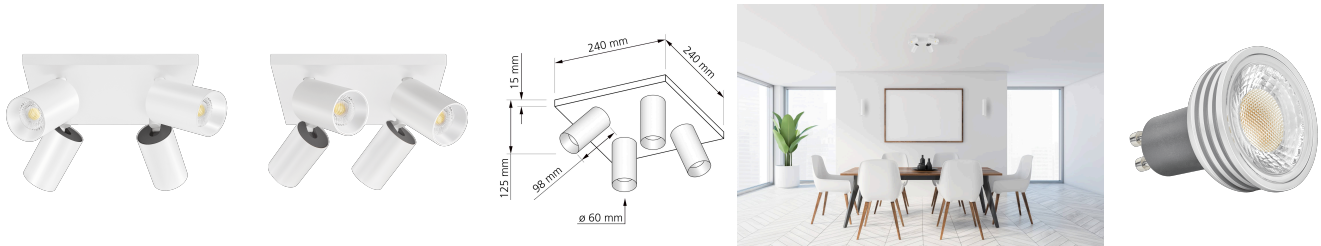

Produktdatenblatt

luxvenum

Produktinformationen

Name	24V DC Deckenleuchte SIGNATURE 4-flammig 4x 6W dimmbar & 90 CRI 60° & weiß matt DALI, KNX, Loxone, PWM, usw.
Artikelnummer	SignatureD-4er-W-24V60
Kategorien	Loxone, Innenbeleuchtung, Lichtsteuerung, DALI, KNX, Deckenleuchten, Mehrflammige Deckenleuchten

Produktfotos

Hersteller

Name	luxvenum LED GmbH
Weblink	www.luxvenum.com
Adresse	Am Kreisel West 12, 56814 Faid, Deutschland
WEEE-Reg.-Nr.:	DE 12732366

Technische Daten

Gesamtmaße	siehe Skizze in der Bildergalerie
Spannung (V)	DC 24V (Smart Home)
Leistung (W)	24W
Glühbirnenersatz	4x 80W
Dimmbarkeit	Ja
Abstrahlwinkel	60° Reflektor
Lichtleistung	2700K -> 4x 440 Lumen, 3000K -> 4x 460 Lumen, 4000K -> 4x 490 Lumen
Lichtfarbtemperatur (K)	2700K, 3000K, 4000K
Farbwiedergabe (CRI / Ra)	CRI/Ra 90
Schutzklasse (IP)	IP20
Mittlere Lebensdauer	35.000 Std.
Schwenkbar	Ja
Material	Aluminium
Sockel	GU10

Schaltzyklen	> 15.000
Anlaufzeit	< 1,00 Sek.
Zündzeit	< 0,5 Sek.
Farbe	weiß
Farbkonsistenz	< 6 SDCM
Energieeffizienzklasse	F, G
Marke / Hersteller	Luxvenum
Herstellergarantie	6 Jahre

EU Energielabels