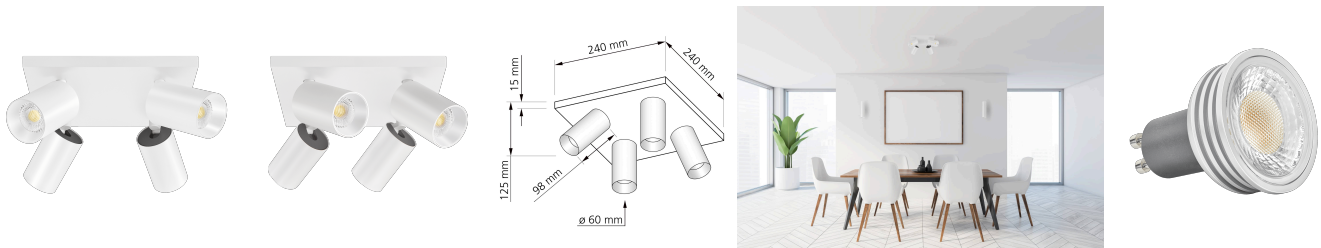

Produktdatenblatt

luxvenum

Produktinformationen

Name	24V DC Deckenleuchte SIGNATURE 4-flammig 4x 6W dimmbar & 90 CRI 60° & weiß matt DALI, KNX, Loxone, PWM, usw.
Artikelnummer	SignatureD-4er-W-24V60
Kategorien	Loxone, Innenbeleuchtung, Lichtsteuerung, DALI, KNX, Deckenleuchten, Mehrflammige Deckenleuchten

Produktfotos

Hersteller

Name	luxvenum LED GmbH
Weblink	www.luxvenum.com
Adresse	Am Kreisel West 12, 56814 Faid, Deutschland
WEEE-Reg.-Nr.:	DE 12732366

Technische Daten

Gesamtmaße	siehe Skizze in der Bildergalerie
Spannung (V)	DC 24V (Smart Home)
Leistung (W)	24W
Glühbirnenersatz	4x 80W
Dimmbarkeit	Ja
Abstrahlwinkel	60° Reflektor
Lichtleistung	2700K → 4x 440 Lumen, 3000K → 4x 460 Lumen, 4000K → 4x 490 Lumen
Lichtfarbtemperatur (K)	2700K, 3000K, 4000K
Farbwiedergabe (CRI / Ra)	CRI/Ra 90
Schutzklasse (IP)	IP20
Mittlere Lebensdauer	35.000 Std.
Schwenkbar	Ja
Material	Aluminium
Sockel	GU10

Schaltzyklen	> 15.000
Anlaufzeit	< 1,00 Sek.
Zündzeit	< 0,5 Sek.
Farbe	weiß
Farbkonsistenz	< 6 SDCM
Energieeffizienzklasse	F, G
Marke / Hersteller	Luxvenum
Herstellergarantie	6 Jahre

EU Energielabels