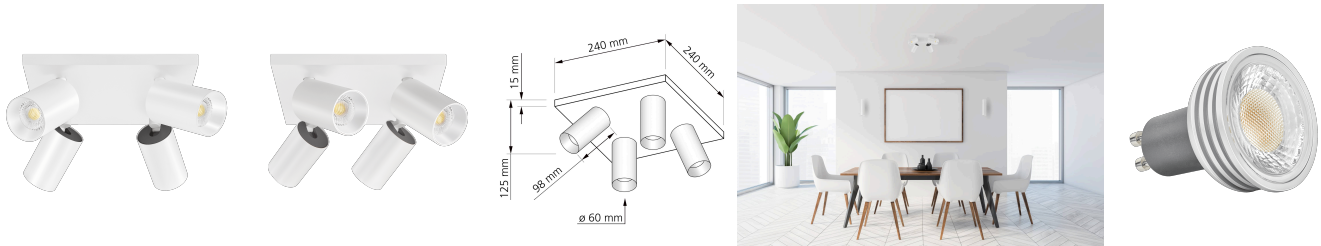

Produktdatenblatt

luxvenum

Produktinformationen

Name	24V DC Deckenleuchte SIGNATURE 4-flammig 4x 6W dimmbar & 90 CRI 60° & weiß matt DALI, KNX, Loxone, PWM, usw.
Artikelnummer	SignatureD-4er-W-24V60
Kategorien	KNX, Sale, Innenbeleuchtung, Lichtsteuerung, DALI, Loxone, Deckenleuchten, Mehrflammige Deckenleuchten

Produktfotos

Hersteller

Name	luxvenum LED GmbH
Weblink	www.luxvenum.com
Adresse	Am Kreisel West 12, 56814 Faid, Deutschland
WEEE-Reg.-Nr.:	DE 12732366

Technische Daten

Gesamtmaße	siehe Skizze in der Bildergalerie
Spannung (V)	DC 24V (Smart Home)
Leistung (W)	24W
Glühbirnenersatz	4x 80W
Dimmbarkeit	Ja
Abstrahlwinkel	60° Reflektor
Lichtleistung	2700K → 4x 440 Lumen, 3000K → 4x 460 Lumen, 4000K → 4x 490 Lumen
Lichtfarbtemperatur (K)	2700K, 3000K, 4000K
Farbwiedergabe (CRI / Ra)	CRI/Ra 90
Schutzklasse (IP)	IP20
Mittlere Lebensdauer	35.000 Std.
Schwenkbar	Ja
Material	Aluminium
Sockel	GU10

Schaltzyklen	> 15.000
Anlaufzeit	< 1,00 Sek.
Zündzeit	< 0,5 Sek.
Farbe	weiß
Farbkonsistenz	< 6 SDCM
Energieeffizienzklasse	F, G
Marke / Hersteller	Luxvenum
Herstellergarantie	6 Jahre

EU Energielabels