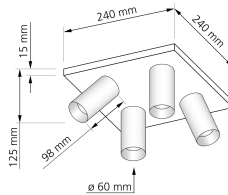

Produktfotos

Hersteller

Name	luxvenum LED GmbH
Weblink	www.luxvenum.com
Adresse	Am Kreisel West 12, 56814 Faid, Deutschland
WEEE-Reg.-Nr.:	DE 12732366

Technische Daten

Gesamtmaße	siehe Skizze in der Bildergalerie
Spannung (V)	DC 24V (Smart Home)
Leistung (W)	24W
Glühbirnenersatz	4x 80W
Dimmbarkeit	Ja
Abstrahlwinkel	60° Reflektor
Lichtleistung	2700K -> 4x 440 Lumen, 3000K -> 4x 460 Lumen, 4000K -> 4x 490 Lumen
Lichtfarbtemperatur (K)	2700K, 3000K, 4000K
Farbwiedergabe (CRI / Ra)	CRI/Ra 90
Schutzklasse (IP)	IP20
Mittlere Lebensdauer	35.000 Std.
Schwenkbar	Ja
Material	Aluminium
Sockel	GU10