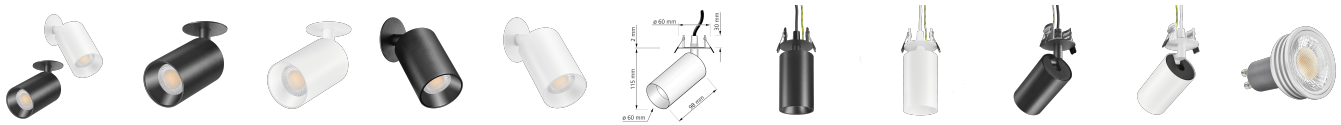

Produktdatenblatt

Produktinformationen

Name	24V DC Einbau-Deckenleuchte SIGNATURE 6W dimmbar & 90 CRI 60° & matt schwarz / weiß DALI, KNX, Loxone, PWM, usw.
Artikelnummer	SignatureD-Einbau-24V60
Kategorien	Innenbeleuchtung, Lichtsteuerung, DALI, KNX, Loxone, Deckenleuchten, Einbau-Deckenleuchten

Produktfotos

Hersteller

Name	luxvenum LED GmbH
Weblink	www.luxvenum.com
Adresse	Am Kreisel West 12, 56814 Faid, Deutschland
WEEE-Reg.-Nr.:	DE 12732366

Technische Daten

Gesamtmaße	siehe Skizze in der Bildergalerie
Spannung (V)	DC 24V (Smart Home)
Leistung (W)	6W
Glühbirnenersatz	80W
Dimmbarkeit	Ja
Abstrahlwinkel	60° Reflektor
Lichtleistung	2700K → 440 Lumen, 3000K → 460 Lumen, 4000K → 490 Lumen
Lochausschnitt Ø	47 - 56 mm
Lichtfarbtemperatur (K)	2700K, 3000K, 4000K
Farbwiedergabe (CRI / Ra)	CRI/Ra 90
Schutzklasse (IP)	IP20
Mittlere Lebensdauer	35.000 Std.
Schwenkbar	Ja
Material	Aluminium
Sockel	GU10
Schaltzyklen	> 15.000

Anlaufzeit	< 1,00 Sek.
Zündzeit	< 0,5 Sek.
Farbe	schwarz, weiß
Farbkonsistenz	< 6 SDCM
Energieeffizienzklasse	F, G
Marke / Hersteller	Luxvenum
Herstellergarantie	6 Jahre

EU Energielabels

2700K-Leuchtmittel