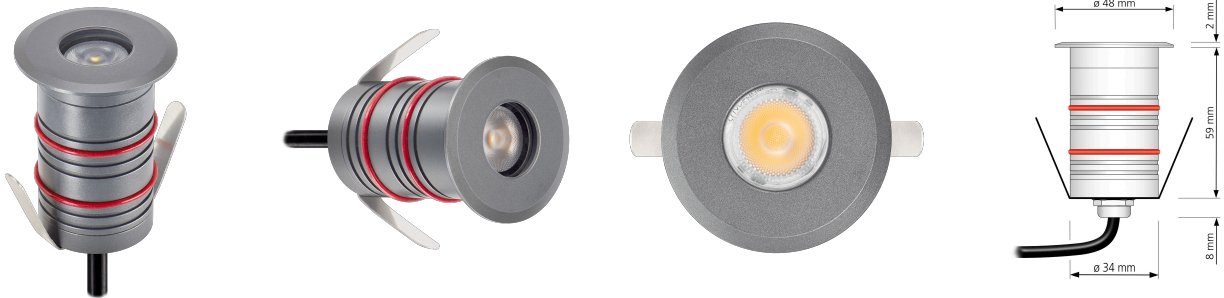

Produktinformationen

Name	24V DC PWM Bodeneinbauleuchte Area Mini | IP67 & 2,4W | dimmbar & 90 CRI | warmweiß 3000K | Aluminium anthrazit | KNX | DALI | Loxone
Artikelnummer	AreaM-930A-24
Kategorien	Bodeneinbauleuchten, Mini LED-Spots, Außenbeleuchtung, Mini LED-Spots

Produktfotos

Hersteller

Name	luxvenum LED GmbH
Weblink	www.luxvenum.com
Adresse	Am Kreisel West 12, 56814 Faid, Deutschland
WEEE-Reg.-Nr.:	DE 12732366

Technische Daten

Gesamtmaße	68,5 x 47 x 47 mm
Spannung (V)	DC 24V (Smart Home)
Leistung (W)	2,4W
Lochausschnitt Ø	34-46 mm
Glühbirnenersatz	25W
Dimmbarkeit	Ja
Abstrahlwinkel	30°
Lichtleistung	130 Lumen
Lichtfarbtemperatur (K)	3000K
Farbwiedergabe (CRI / Ra)	CRI/Ra 90
Schutzklasse (IP)	IP67
Mittlere Lebensdauer	35.000 Std.