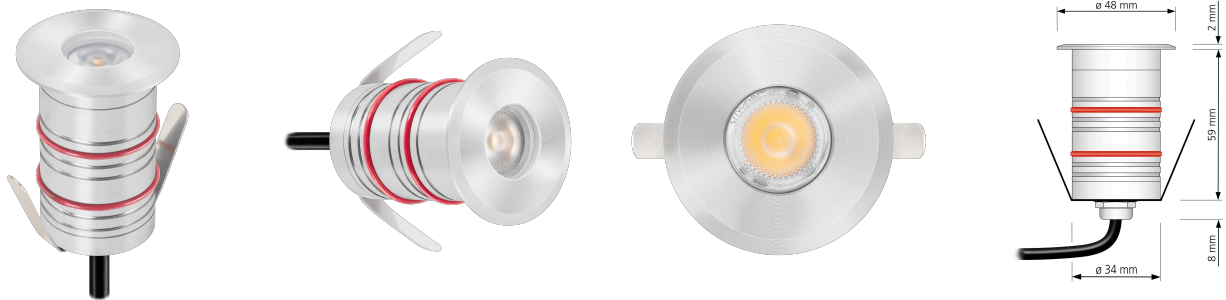

Produktinformationen

Name	24V DC PWM Bodeneinbauleuchte Area Mini | IP67 & 2,4W | dimmbar & 90 CRI | warmweiß 3000K | Aluminium silber | KNX | DALI | Loxone
Artikelnummer	AreaM-930P-24
Kategorien	Bodeneinbauleuchten, Mini LED-Spots, Außenbeleuchtung, Mini LED-Spots

Produktfotos

Hersteller

Name	luxvenum LED GmbH
Weblink	www.luxvenum.com
Adresse	Am Kreisel West 12, 56814 Faid, Deutschland
WEEE-Reg.-Nr.:	DE 12732366

Technische Daten

Gesamtmaße	68,5 x 47 x 47 mm
Spannung (V)	DC 24V (Smart Home)
Leistung (W)	2,4W
Lochausschnitt Ø	34-46 mm
Glühbirnenersatz	25W
Dimmbarkeit	Ja
Abstrahlwinkel	30°
Lichtleistung	130 Lumen
Lichtfarbtemperatur (K)	3000K
Farbwiedergabe (CRI / Ra)	CRI/Ra 90
Schutzklasse (IP)	IP67
Mittlere Lebensdauer	35.000 Std.