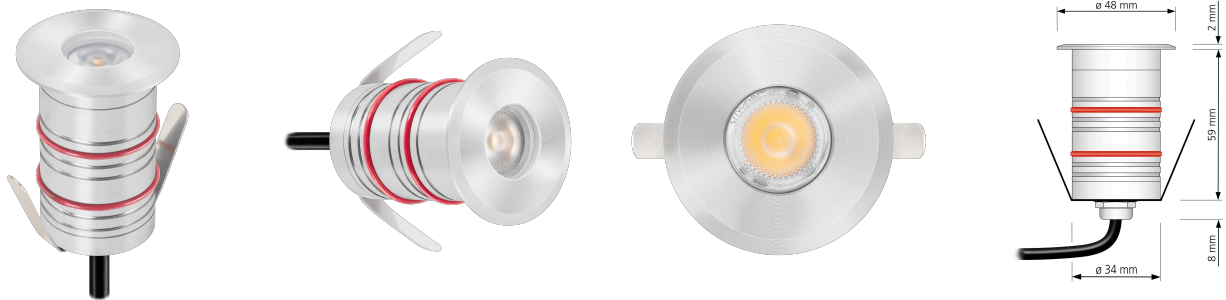

Produktinformationen

Name	24V DC PWM Bodeneinbauleuchte Area Mini IP67 & 2,4W dimmbar & 90 CRI warmweiß 3000K Aluminium silber KNX DALI Loxone
Artikelnummer	AreaM-930P-24
Kategorien	Bodeneinbauleuchten, Mini LED-Spots, Außenbeleuchtung, Mini LED-Spots

Produktfotos

Hersteller

Name	luxvenum LED GmbH
Weblink	www.luxvenum.com
Adresse	Am Kreisel West 12, 56814 Faid, Deutschland
WEEE-Reg.-Nr.:	DE 12732366

Technische Daten

Gesamtmaße	68,5 x 47 x 47 mm
Spannung (V)	DC 24V (Smart Home)
Leistung (W)	2,4W
Lochausschnitt Ø	34-46 mm
Glühbirnenersatz	25W
Dimmbarkeit	Ja
Abstrahlwinkel	30°
Lichtleistung	130 Lumen
Lichtfarbtemperatur (K)	3000K
Farbwiedergabe (CRI / Ra)	CRI/Ra 90
Schutzklasse (IP)	IP67
Mittlere Lebensdauer	35.000 Std.

Schwenkbar	Nein
Material	Aluminium
Sockel	ultra flach
Schaltzyklen	> 15.000
Anlaufzeit	< 1,00 Sek.
Zündzeit	< 0,5 Sek.
Farbe	silber-poliert
Form	rund
Farbkonsistenz	< 6 SDCM
Energieeffizienzklasse	G
Marke / Hersteller	Luxvenum
Herstellergarantie	6 Jahre