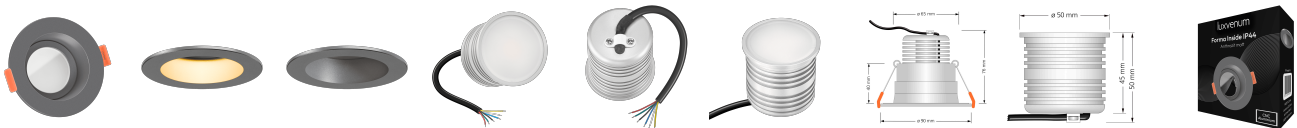

Produktinformationen

Name	24V Einbauleuchte 9W & RGB + CCT (2700-5700K) anthrazit & 98 CRI Vollspektrum blendfrei IP44 & 90° Milchglas für KNX / DALI / GIRA / Loxone/ JUNG usw.
Artikelnummer	Inside-A-9WRGB
Kategorien	Dimmbare Einbauleuchten, Innenbeleuchtung, LED Lösungen zur indirekten Beleuchtung, Außenbeleuchtung, Einbauleuchten, Lichtsteuerung, DALI, KNX, Loxone, Smart Home, Einbauleuchten, Einbauleuchten für Badezimmer, Einbauleuchten

Produktfotos

Hersteller

Name	luxvenum LED GmbH
Weblink	www.luxvenum.com
Adresse	Am Kreisel West 12, 56814 Faid, Deutschland
WEEE-Reg.-Nr.:	DE 12732366

Technische Daten

Gesamtmaße	90 x 90 x 76 mm
Lochausschnitt Ø	65 - 85 mm
Spannung (V)	DC 24V (Smart Home)
Leistung (W)	9W
Glühbirnenersatz	90W
Dimmbarkeit	Ja
Abstrahlwinkel	90° Milchglas
Lichtleistung	570 Lumen
Lichtfarbtemperatur (K)	RGB + 2700-5700K
Farbwiedergabe (CRI / Ra)	CRI/Ra 98 (Vollspektrum)
Schutzklasse (IP)	IP44
Mittlere Lebensdauer	35.000 Std.
Schwenkbar	Nein
Material	Aluminium, Glas

Sockel	ultra flach
Form	rund
Schaltzyklen	> 15.000
Anlaufzeit	< 1,00 Sek.
Zündzeit	< 0,5 Sek.
Farbe	anthrazit
Farbkonsistenz	< 6 SDCM
Energieeffizienzklasse	G
Marke / Hersteller	Luxvenum

EU Energielabel