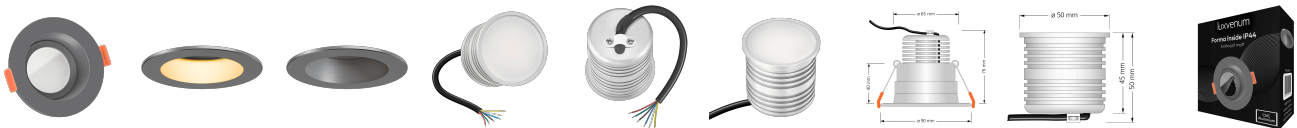

Produktinformationen

Name	24V Einbauleuchte 9W & RGB + CCT (2700-5700K) anthrazit & 98 CRI Vollspektrum blendfrei IP44 & 90° Milchglas für KNX / DALI / GIRA / Loxone/ JUNG usw.
Artikelnummer	Inside-A-9WRGB
Kategorien	LED Lösungen zur indirekten Beleuchtung, Innenbeleuchtung, Dimmbare Einbauleuchten, Außenbeleuchtung, Einbauleuchten, Lichtsteuerung, DALI, KNX, Loxone, Smart Home, Einbauleuchten, Einbauleuchten für Badezimmer, Einbauleuchten

Produktfotos

Hersteller

Name	luxvenum LED GmbH
Weblink	www.luxvenum.com
Adresse	Am Kreisel West 12, 56814 Faid, Deutschland
WEEE-Reg.-Nr.:	DE 12732366

Technische Daten

Gesamtmaße	90 x 90 x 76 mm
Lochausschnitt Ø	65 - 85 mm
Spannung (V)	DC 24V (Smart Home)
Leistung (W)	9W
Glühbirnenersatz	90W
Dimmbarkeit	Ja
Abstrahlwinkel	90° Milchglas
Lichtleistung	570 Lumen
Lichtfarbtemperatur (K)	RGB + 2700-5700K
Farbwiedergabe (CRI / Ra)	CRI/Ra 98 (Vollspektrum)
Schutzklasse (IP)	IP44
Mittlere Lebensdauer	35.000 Std.
Schwenkbar	Nein
Material	Aluminium, Glas

Sockel	ultra flach
Form	rund
Schaltzyklen	> 15.000
Anlaufzeit	< 1,00 Sek.
Zündzeit	< 0,5 Sek.
Farbe	anthrazit
Farbkonsistenz	< 6 SDCM
Energieeffizienzklasse	G
Marke / Hersteller	Luxvenum
Herstellergarantie	6 Jahre
Für Möbeleinbau geeignet	Ja