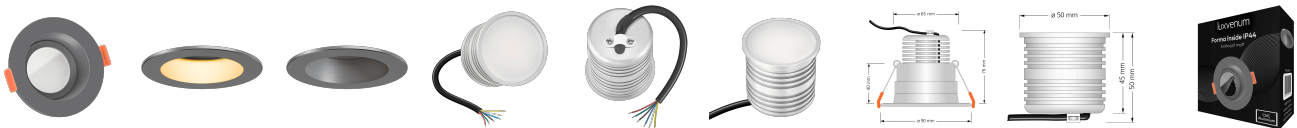

Produktinformationen

Name	24V Einbauleuchte | 9W & RGB + CCT (2700-5700K) | anthrazit & 98 CRI Vollspektrum | blendfrei | IP44 & 90° Milchglas | für KNX / DALI / GIRA / Loxone/ JUNG usw.
Artikelnummer	Inside-A-9WRGB
Kategorien	LED Lösungen zur indirekten Beleuchtung, Innenbeleuchtung, Dimmbare Einbauleuchten, Außenbeleuchtung, Einbauleuchten, Lichtsteuerung, DALI, KNX, Loxone, Smart Home, Einbauleuchten, Einbauleuchten für Badezimmer, Einbauleuchten

Produktfotos

Hersteller

Name	luxvenum LED GmbH
Weblink	www.luxvenum.com
Adresse	Am Kreisel West 12, 56814 Faid, Deutschland
WEEE-Reg.-Nr.:	DE 12732366

Technische Daten

Gesamtmaße	90 x 90 x 76 mm
Lochausschnitt Ø	65 - 85 mm
Spannung (V)	DC 24V (Smart Home)
Leistung (W)	9W
Glühbirnenersatz	90W
Dimmbarkeit	Ja
Abstrahlwinkel	90° Milchglas
Lichtleistung	570 Lumen
Lichtfarbtemperatur (K)	RGB + 2700-5700K
Farbwiedergabe (CRI / Ra)	CRI/Ra 98 (Vollspektrum)
Schutzklasse (IP)	IP44
Mittlere Lebensdauer	35.000 Std.
Schwenkbar	Nein
Material	Aluminium, Glas