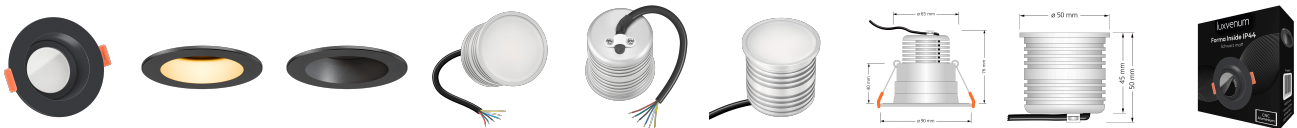

Produktinformationen

Name	24V Einbauleuchte 9W & RGB + CCT (2700-5700K) schwarz & 98 CRI Vollspektrum blendfrei IP44 & 90° Milchglas für KNX / DALI / GIRA / Loxone/ JUNG usw.
Artikelnummer	Inside-S-9WRGB
Kategorien	LED Lösungen zur indirekten Beleuchtung, Innenbeleuchtung, Dimmbare Einbauleuchten, Außenbeleuchtung, Einbauleuchten, Lichtsteuerung, DALI, KNX, Loxone, Smart Home, Einbauleuchten, Einbauleuchten für Badezimmer, Einbauleuchten

Produktfotos

Hersteller

Name	luxvenum LED GmbH
Weblink	www.luxvenum.com
Adresse	Am Kreisel West 12, 56814 Faid, Deutschland
WEEE-Reg.-Nr.:	DE 12732366

Technische Daten

Gesamtmaße	90 x 90 x 76 mm
Lochausschnitt Ø	65 - 85 mm
Spannung (V)	DC 24V (Smart Home)
Leistung (W)	9W
Glühbirnenersatz	90W
Dimmbarkeit	Ja
Abstrahlwinkel	90° Milchglas
Lichtleistung	570 Lumen
Lichtfarbtemperatur (K)	RGB + 2700-5700K
Farbwiedergabe (CRI / Ra)	CRI/Ra 98 (Vollspektrum)
Schutzklasse (IP)	IP44
Mittlere Lebensdauer	35.000 Std.
Schwenkbar	Nein
Material	Aluminium, Glas

Sockel	ultra flach
Form	rund
Schaltzyklen	> 15.000
Anlaufzeit	< 1,00 Sek.
Zündzeit	< 0,5 Sek.
Farbe	schwarz
Farbkonsistenz	< 6 SDCM
Energieeffizienzklasse	G
Marke / Hersteller	Luxvenum
Herstellergarantie	6 Jahre