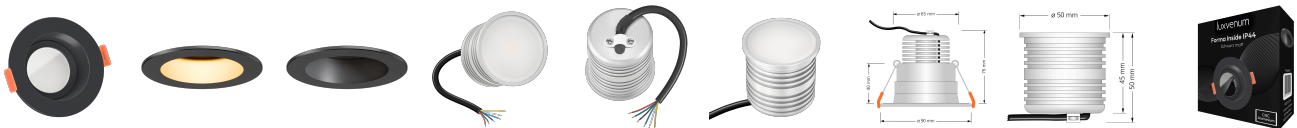

Produktinformationen

Name	24V Einbauleuchte 9W & RGB + CCT (2700-5700K) schwarz & 98 CRI Vollspektrum blendfrei IP44 & 90° Milchglas für KNX / DALI / GIRA / Loxone/ JUNG usw.
Artikelnummer	Inside-S-9WRGB
Kategorien	Dimmbare Einbauleuchten, Innenbeleuchtung, LED Lösungen zur indirekten Beleuchtung, Außenbeleuchtung, Einbauleuchten, Lichtsteuerung, DALI, KNX, Loxone, Smart Home, Einbauleuchten, Einbauleuchten für Badezimmer, Einbauleuchten

Produktfotos

Hersteller

Name	luxvenum LED GmbH
Weblink	www.luxvenum.com
Adresse	Am Kreisel West 12, 56814 Faid, Deutschland
WEEE-Reg.-Nr.:	DE 12732366

Technische Daten

Gesamtmaße	90 x 90 x 76 mm
Lochausschnitt Ø	65 - 85 mm
Spannung (V)	DC 24V (Smart Home)
Leistung (W)	9W
Glühbirnenersatz	90W
Dimmbarkeit	Ja
Abstrahlwinkel	90° Milchglas
Lichtleistung	570 Lumen
Lichtfarbtemperatur (K)	RGB + 2700-5700K
Farbwiedergabe (CRI / Ra)	CRI/Ra 98 (Vollspektrum)
Schutzklasse (IP)	IP44
Mittlere Lebensdauer	35.000 Std.
Schwenkbar	Nein
Material	Aluminium, Glas

Sockel	ultra flach
Form	rund
Schaltzyklen	> 15.000
Anlaufzeit	< 1,00 Sek.
Zündzeit	< 0,5 Sek.
Farbe	schwarz
Farbkonsistenz	< 6 SDCM
Energieeffizienzklasse	G
Marke / Hersteller	Luxvenum

EU Energielabel