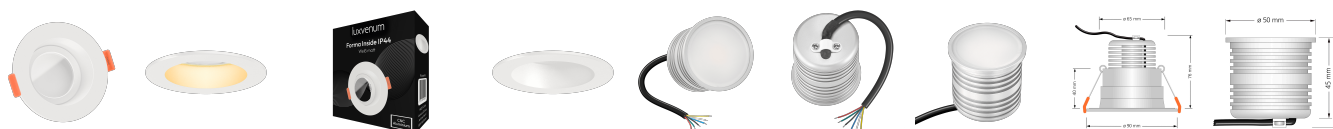

Produktdatenblatt

Produktinformationen

Name	24V Einbauleuchte 9W & RGB + CCT (2700-5700K) weiß & 98 CRI Vollspektrum blendfrei IP44 & 90° Milchglas für KNX / DALI / GIRA / Loxone/ JUNG usw.
Artikelnummer	Inside-W-9WRGB
Kategorien	LED Lösungen zur indirekten Beleuchtung, Innenbeleuchtung, Dimmbare Einbauleuchten, Außenbeleuchtung, Einbauleuchten, Lichtsteuerung, DALI, KNX, Loxone, Smart Home, Einbauleuchten, Einbauleuchten für Badezimmer, Einbauleuchten

Produktfotos

Hersteller

Name	luxvenum LED GmbH
Weblink	www.luxvenum.com
Adresse	Am Kreisel West 12, 56814 Faid, Deutschland
WEEE-Reg.-Nr.:	DE 12732366

Technische Daten

Gesamtmaße	90 x 90 x 76 mm
Lochausschnitt Ø	65 - 85 mm
Spannung (V)	DC 24V (Smart Home)
Leistung (W)	9W
Glühbirnenersatz	90W
Dimmbarkeit	Ja
Abstrahlwinkel	90° Milchglas
Lichtleistung	570 Lumen
Lichtfarbtemperatur (K)	RGB + 2700-5700K
Farbwiedergabe (CRI / Ra)	CRI/Ra 98 (Vollspektrum)
Schutzklasse (IP)	IP44
Mittlere Lebensdauer	35.000 Std.
Schwenkbar	Nein
Material	Aluminium, Glas

Sockel	ultra flach
Form	rund
Schaltzyklen	> 15.000
Anlaufzeit	< 1,00 Sek.
Zündzeit	< 0,5 Sek.
Farbe	weiß
Farbkonsistenz	< 6 SDCM
Energieeffizienzklasse	G
Marke / Hersteller	Luxvenum
Herstellergarantie	6 Jahre