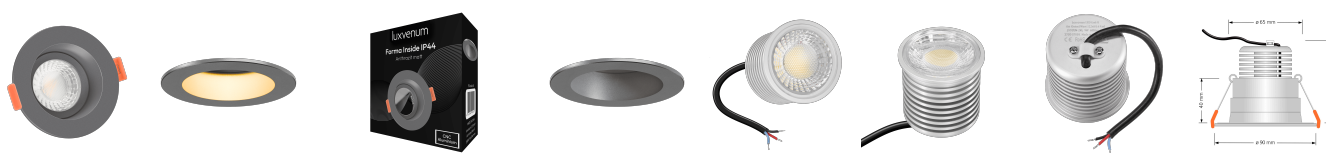

Produktdatenblatt

Produktinformationen

Name	24V Einbauleuchte 9W & Tunable White 2700-5700K anthrazit & 98 CRI Vollspektrum blendfrei IP44 & 60° Reflektor Loxone, KNX, DALI
Artikelnummer	Inside-A-9WTune-60
Kategorien	LED Lösungen zur indirekten Beleuchtung, Innenbeleuchtung, Dimmbare Einbauleuchten, Außenbeleuchtung, Einbauleuchten, Lichtsteuerung, DALI, KNX, Loxone, Smart Home, Einbauleuchten, Einbauleuchten für Badezimmer, Einbauleuchten

Produktfotos

Hersteller

Name	luxvenum LED GmbH
Weblink	www.luxvenum.com
Adresse	Am Kreisel West 12, 56814 Faid, Deutschland
WEEE-Reg.-Nr.:	DE 12732366

Technische Daten

Gesamtmaße	90 x 90 x 76 mm
Lochausschnitt Ø	65 - 85 mm
Spannung (V)	DC 24V (Smart Home)
Leistung (W)	9W
Glühbirnenersatz	90W
Dimmbarkeit	Ja
Abstrahlwinkel	60° Reflektor
Lichtleistung	680 Lumen
Lichtfarbtemperatur (K)	Tunable White 2700-5700K
Farbwiedergabe (CRI / Ra)	CRI/Ra 98 (Vollspektrum)
Schutzklasse (IP)	IP44
Mittlere Lebensdauer	35.000 Std.
Schwenkbar	Nein
Material	Aluminium, Glas

Sockel	ultra flach
Form	rund
Schaltzyklen	> 15.000
Anlaufzeit	< 1,00 Sek.
Zündzeit	< 0,5 Sek.
Farbe	anthrazit
Farbkonsistenz	< 6 SDCM
Energieeffizienzklasse	G
Marke / Hersteller	Luxvenum
Herstellergarantie	6 Jahre