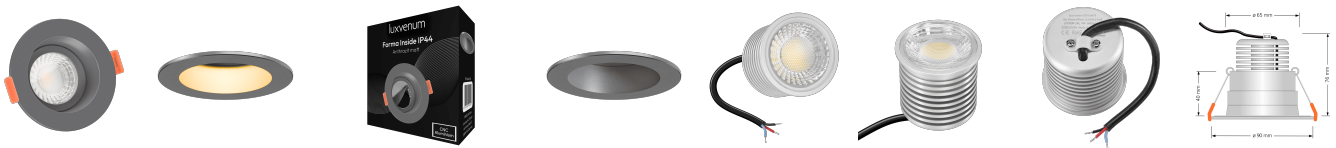

Produktinformationen

Name	24V Einbauleuchte 9W & Tunable White 2700-5700K anthrazit & 98 CRI Vollspektrum blendfrei IP44 & 60° Reflektor Loxone, KNX, DALI
Artikelnummer	Inside-A-9WTune-60
Kategorien	Dimmbare Einbauleuchten, Innenbeleuchtung, LED Lösungen zur indirekten Beleuchtung, Außenbeleuchtung, Einbauleuchten, Lichtsteuerung, DALI, KNX, Loxone, Smart Home, Einbauleuchten, Einbauleuchten für Badezimmer, Einbauleuchten

Produktfotos

Hersteller

Name	luxvenum LED GmbH
Weblink	www.luxvenum.com
Adresse	Am Kreisel West 12, 56814 Faid, Deutschland
WEEE-Reg.-Nr.:	DE 12732366

Technische Daten

Gesamtmaße	90 x 90 x 76 mm
Lochausschnitt Ø	65 - 85 mm
Spannung (V)	DC 24V (Smart Home)
Leistung (W)	9W
Glühbirnenersatz	90W
Dimmbarkeit	Ja
Abstrahlwinkel	60° Reflektor
Lichtleistung	680 Lumen
Lichtfarbtemperatur (K)	Tunable White 2700-5700K
Farbwiedergabe (CRI / Ra)	CRI/Ra 98 (Vollspektrum)
Schutzklasse (IP)	IP44
Mittlere Lebensdauer	35.000 Std.
Schwenkbar	Nein
Material	Aluminium, Glas

Sockel	ultra flach
Form	rund
Schaltzyklen	> 15.000
Anlaufzeit	< 1,00 Sek.
Zündzeit	< 0,5 Sek.
Farbe	anthrazit
Farbkonsistenz	< 6 SDCM
Energieeffizienzklasse	G
Marke / Hersteller	Luxvenum

EU Energielabel